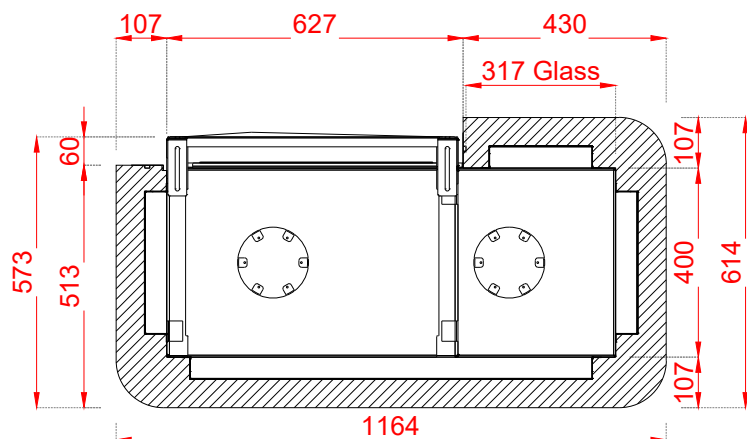

TYPE:  
 ELU-B

DATE:  
 15/05/2024

SCALE:  
 1:16

PAPER:  
 A4

élu-fire

Doornhoek 3766, 5465 TA Veghel  
 The Netherlands  
 info@elu-fire.nl  
 www.elu-fire.nl

Optional:  
 \*Adjustable feet 500  
 \*Adjustable feet 800

NAME:  
 RD PANORAMA 95-40 RIGHT - ROUNDED FRAME

TYPE:  
 ELU-B

DATE:  
 15/05/2024

SCALE:  
 1:16

PAPER:  
 A4

élu-fire

Doornhoek 3766, 5465 TA Veghel  
 The Netherlands  
 info@elu-fire.nl  
 www.elu-fire.nl