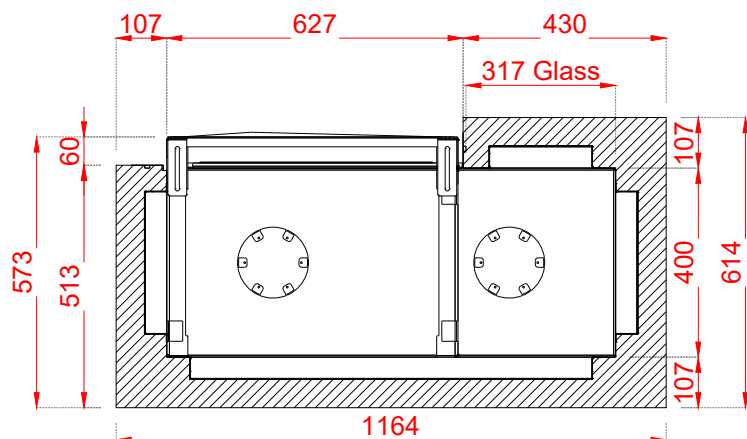

Optional:  
 \*Adjustable feet 500  
 \*Adjustable feet 800

NAME:

RD PANORAMA 95-40 RIGHT

TYPE:

ELU-B

DATE:

15/05/2024

SCALE:

1:16

PAPER:

A4

élu-fire

Doornhoek 3766, 5465 TA Veghel  
 The Netherlands  
 info@elu-fire.nl  
 www.elu-fire.nl

Optional:  
 \*Adjustable feet 500  
 \*Adjustable feet 800

NAME:  
 RD PANORAMA 95-40 RIGHT - FRAME 10CM

TYPE:  
 ELU-B

DATE:  
 15/05/2024

SCALE:  
 1:16

PAPER:  
 A4

élu-fire

Doornhoek 3766, 5465 TA Veghel  
 The Netherlands  
 info@elu-fire.nl  
 www.elu-fire.nl

Optional:  
 \*Adjustable feet 500  
 \*Adjustable feet 800

NAME:  
 RD PANORAMA 95-40 RIGHT - ROUNDED FRAME

TYPE:  
 ELU-B

DATE:  
 15/05/2024

SCALE:  
 1:16

PAPER:  
 A4

élu-fire

Doornhoek 3766, 5465 TA Veghel  
 The Netherlands  
 info@elu-fire.nl  
 www.elu-fire.nl