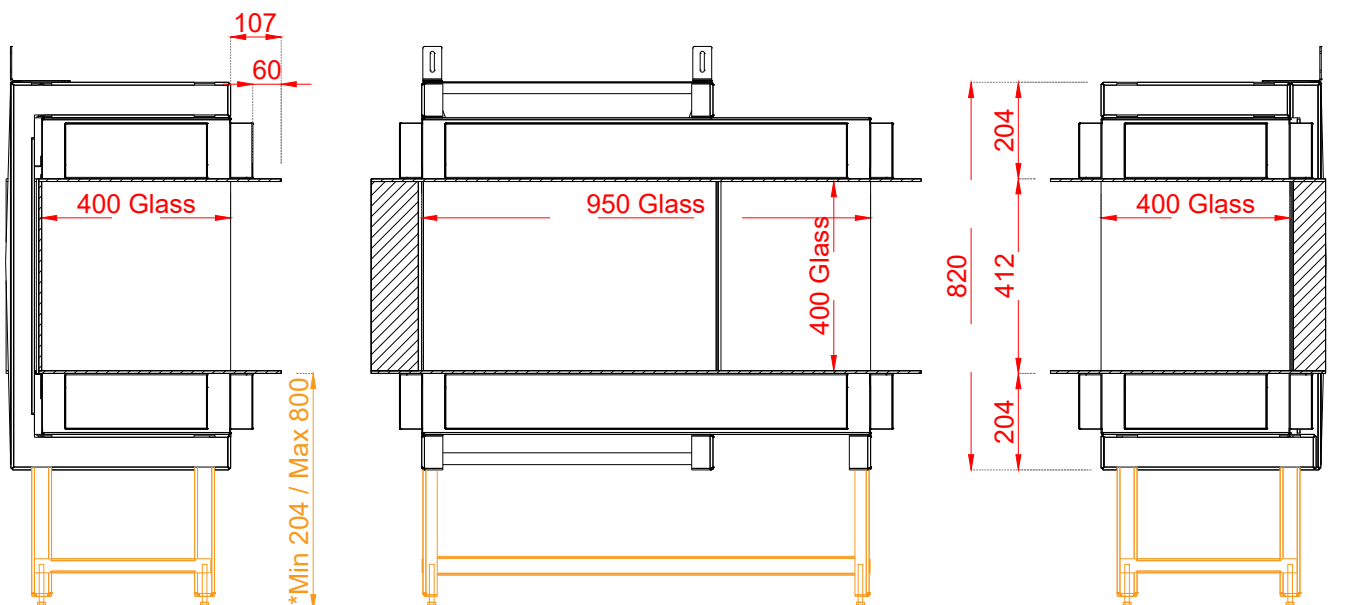

Optional:  
 \*Adjustable feet 500  
 \*Adjustable feet 800

NAME:

RD PANORAMA 95-40 RIGHT

TYPE:

ELU-B

DATE:

15/05/2024

SCALE:

1:16

PAPER:

A4

élu-fire

Doornhoek 3766, 5465 TA Veghel  
 The Netherlands  
 info@elu-fire.nl  
 www.elu-fire.nl

Optional:  
 \*Adjustable feet 500  
 \*Adjustable feet 800

NAME:  
 RD PANORAMA 95-40 RIGHT - FRAME 10CM

TYPE:  
 ELU-B

DATE:  
 15/05/2024

SCALE:  
 1:16

PAPER:  
 A4

élu-fire

Doornhoek 3766, 5465 TA Veghel  
 The Netherlands  
 info@elu-fire.nl  
 www.elu-fire.nl

Optional:  
 \*Adjustable feet 500  
 \*Adjustable feet 800

NAME:  
 RD PANORAMA 95-40 RIGHT - ROUNDED FRAME

TYPE:  
 ELU-B

DATE:  
 15/05/2024

SCALE:  
 1:16

PAPER:  
 A4

élu-fire

Doornhoek 3766, 5465 TA Veghel  
 The Netherlands  
 info@elu-fire.nl  
 www.elu-fire.nl