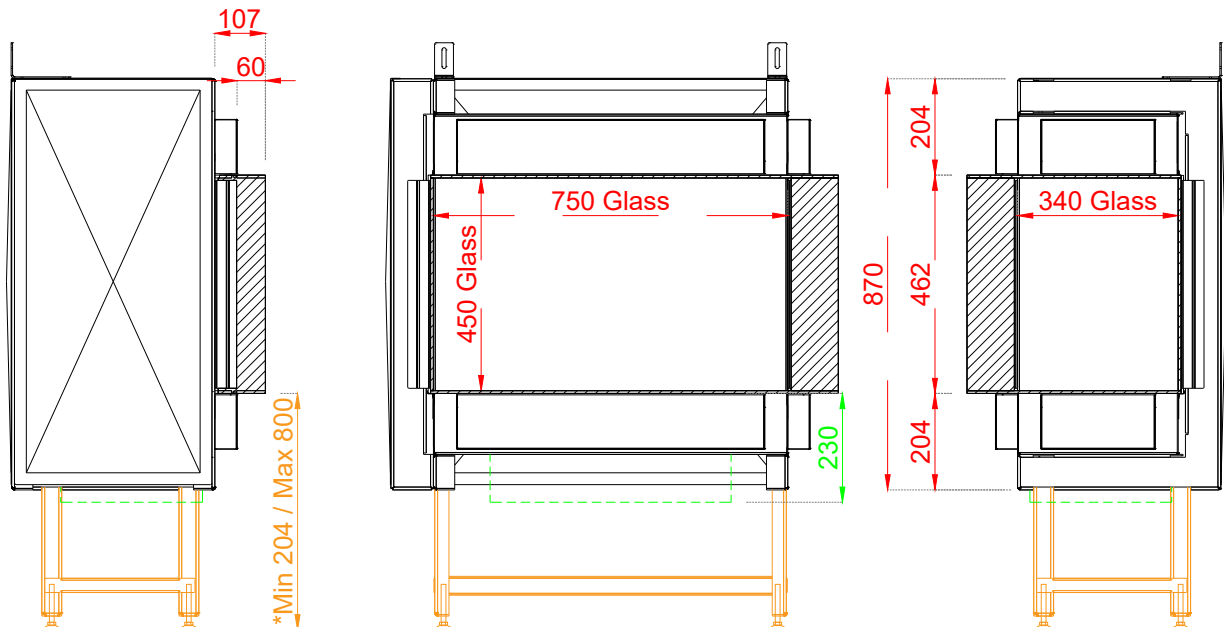

Optional:  
 \*Adjustable feet 500  
 \*Adjustable feet 800

NAME:  
**CORNER 75-45 RIGHT**

TYPE:  
**Elu-W**

DATE:  
**29/05/2024**

SCALE:  
**1:16**

PAPER:  
**A4**

**élu-fire**

Doornhoek 3766, 5465 TA Veghel  
 The Netherlands  
 info@elu-fire.nl  
 www.elu-fire.nl

Optional:  
 \*Adjustable feet 500  
 \*Adjustable feet 800

NAME:

CORNER 75-45 RIGHT - FRAME 10CM

TYPE:

Elu-W

DATE:

29/05/2024

SCALE:

1:16

PAPER:

A4

élu-fire

Doornhoek 3766, 5465 TA Veghel  
 The Netherlands  
 info@elu-fire.nl  
 www.elu-fire.nl

Optional:  
 \*Adjustable feet 500  
 \*Adjustable feet 800

NAME:  
**CORNER 75-45 RIGHT - ROUNDED FRAME**