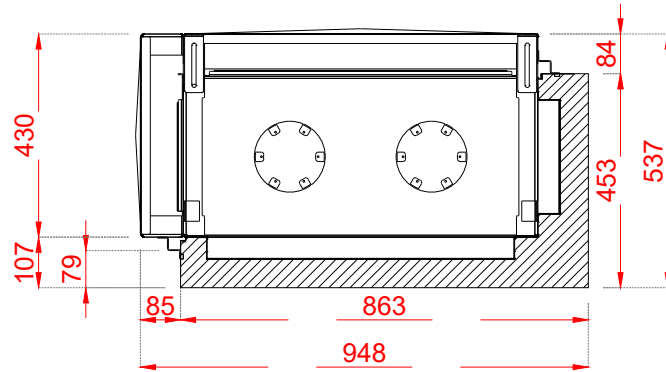

Optional:  
 \*Adjustable feet 500  
 \*Adjustable feet 800

NAME:  
**CORNER 75-45 RIGHT**

TYPE:  
**Elu-W**

DATE:  
**29/05/2024**

SCALE:  
**1:16**

PAPER:  
**A4**

**élu-fire**

Doornhoek 3766, 5465 TA Veghel  
 The Netherlands  
 info@elu-fire.nl  
 www.elu-fire.nl

Optional:  
 \*Adjustable feet 500  
 \*Adjustable feet 800

NAME:

CORNER 75-45 RIGHT - FRAME 10CM

TYPE:

Elu-W

DATE:

29/05/2024

SCALE:

1:16

PAPER:

A4

élu-fire

Doornhoek 3766, 5465 TA Veghel  
 The Netherlands  
 info@elu-fire.nl  
 www.elu-fire.nl

Optional:  
 \*Adjustable feet 500  
 \*Adjustable feet 800

NAME:  
**CORNER 75-45 RIGHT - ROUNDED FRAME**

TYPE:  
**Elu-W**

DATE:  
**29/05/2024**

SCALE:  
**1:16**

PAPER:  
**A4**

**élu-fire**

Doornhoek 3766, 5465 TA Veghel  
 The Netherlands  
 info@elu-fire.nl  
 www.elu-fire.nl