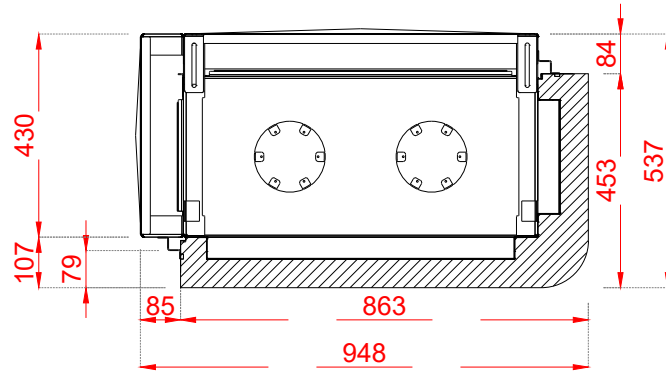

Optional:  
 \*Adjustable feet 500  
 \*Adjustable feet 800

NAME:  
**CORNER 75-45 RIGHT**

TYPE:  
**Elu-W**

DATE:  
**29/05/2024**

SCALE:  
**1:16**

PAPER:  
**A4**

**élu-fire**

Doornhoek 3766, 5465 TA Veghel  
 The Netherlands  
 info@elu-fire.nl  
 www.elu-fire.nl

Optional:  
 \*Adjustable feet 500  
 \*Adjustable feet 800

NAME:

CORNER 75-45 RIGHT - FRAME 10CM

TYPE:

Elu-W

DATE:

29/05/2024

SCALE:

1:16

PAPER:

A4

élu-fire

Doornhoek 3766, 5465 TA Veghel  
 The Netherlands  
 info@elu-fire.nl  
 www.elu-fire.nl

Optional:  
 \*Adjustable feet 500  
 \*Adjustable feet 800

NAME:  
**CORNER 75-45 RIGHT - ROUNDED FRAME**