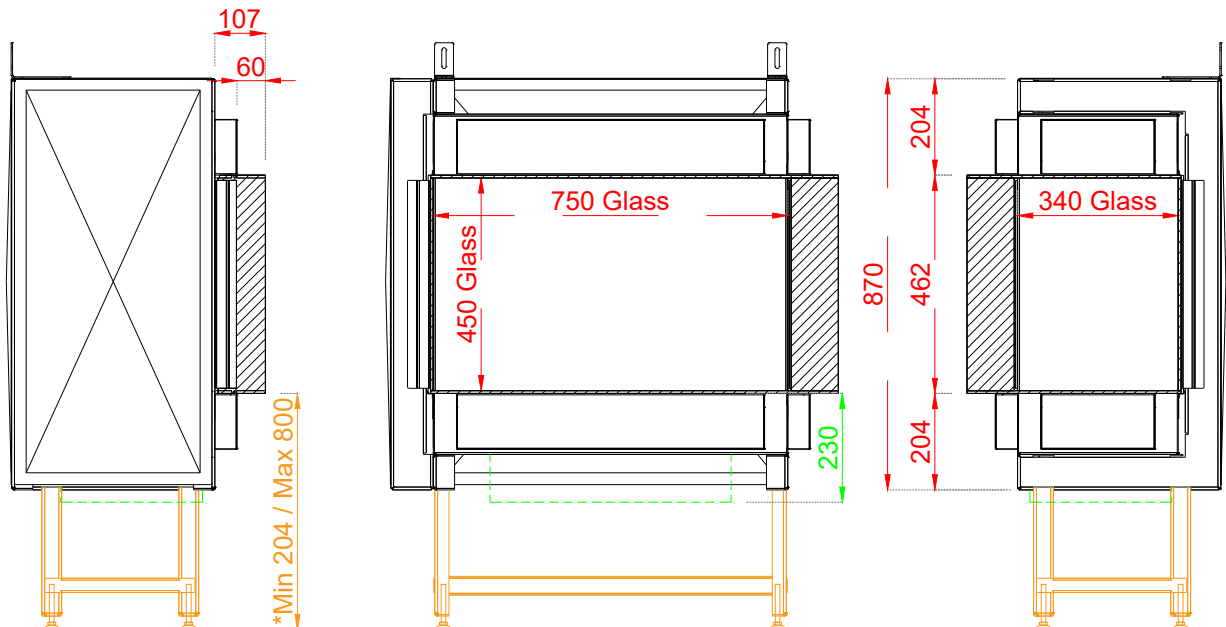

Optional:  
 \*Adjustable feet 500  
 \*Adjustable feet 800

NAME:  
**CORNER 75-45 RIGHT**

TYPE:  
**Elu-W**

DATE:  
**29/05/2024**

SCALE:  
**1:16**

PAPER:  
**A4**

**élu-fire**

Doornhoek 3766, 5465 TA Veghel  
 The Netherlands  
 info@elu-fire.nl  
 www.elu-fire.nl

Optional:  
 \*Adjustable feet 500  
 \*Adjustable feet 800

NAME:

CORNER 75-45 RIGHT - FRAME 10CM

TYPE:

Elu-W

DATE:

29/05/2024

SCALE:

1:16

PAPER:

A4

élu-fire

Doornhoek 3766, 5465 TA Veghel  
 The Netherlands  
 info@elu-fire.nl  
 www.elu-fire.nl

Optional:  
 \*Adjustable feet 500  
 \*Adjustable feet 800

NAME:  
**CORNER 75-45 RIGHT - ROUNDED FRAME**

TYPE:  
**Elu-W**

DATE:  
**29/05/2024**

SCALE:  
**1:16**

PAPER:  
**A4**

**élu-fire**

Doornhoek 3766, 5465 TA Veghel  
 The Netherlands  
 info@elu-fire.nl  
 www.elu-fire.nl