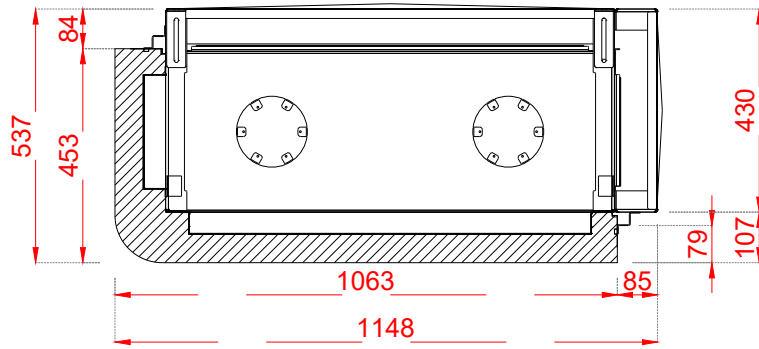

Optional:
 *Adjustable feet 500
 *Adjustable feet 800

NAME:
CORNER 95-40 LEFT

TYPE:
Elu-W

DATE:
29/05/2024

SCALE:
1:16

PAPER:
A4

élu-fire

Doornhoek 3766, 5465 TA Veghel
 The Netherlands
 info@elu-fire.nl
 www.elu-fire.nl

Optional:
 *Adjustable feet 500
 *Adjustable feet 800

NAME:

CORNER 95-40 LEFT - FRAME 10CM

TYPE:

Elu-W

DATE:

29/05/2024

SCALE:

1:16

PAPER:

A4

élu-fire

Doornhoek 3766, 5465 TA Veghel
 The Netherlands
 info@elu-fire.nl
 www.elu-fire.nl

Optional:
 *Adjustable feet 500
 *Adjustable feet 800

NAME:
 CORNER 95-40 LEFT - ROUNDED FRAME

TYPE:
 Elu-W