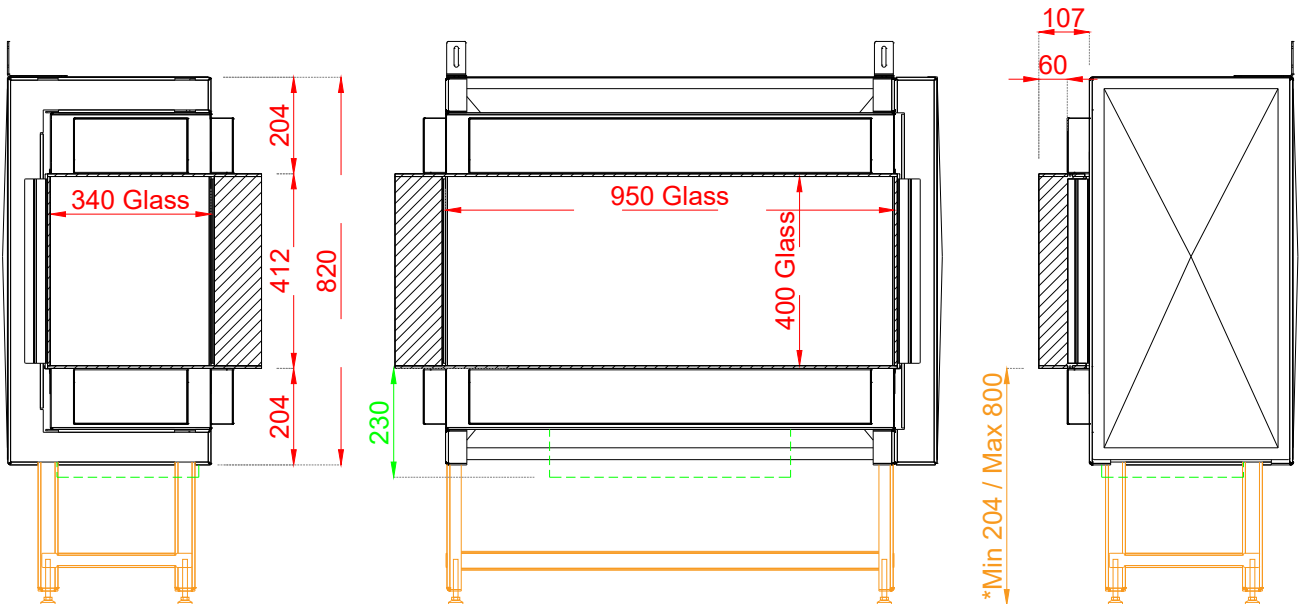

Optional:
 *Adjustable feet 500
 *Adjustable feet 800

NAME:
CORNER 95-40 LEFT

TYPE:
Elu-W

DATE:
29/05/2024

SCALE:
1:16

PAPER:
A4

élu-fire

Doornhoek 3766, 5465 TA Veghel
 The Netherlands
 info@elu-fire.nl
 www.elu-fire.nl

Optional:
 *Adjustable feet 500
 *Adjustable feet 800

NAME:

CORNER 95-40 LEFT - FRAME 10CM

TYPE:

Elu-W

DATE:

29/05/2024

SCALE:

1:16

PAPER:

A4

élu-fire

Doornhoek 3766, 5465 TA Veghel
 The Netherlands
 info@elu-fire.nl
 www.elu-fire.nl

Optional:
 *Adjustable feet 500
 *Adjustable feet 800

NAME:
 CORNER 95-40 LEFT - ROUNDED FRAME

TYPE:
 Elu-W