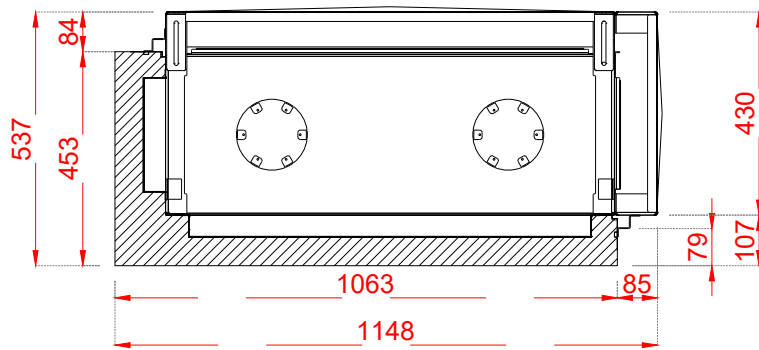

Optional:
 *Adjustable feet 500
 *Adjustable feet 800

NAME:
CORNER 95-40 LEFT

TYPE:
Elu-W

DATE:
29/05/2024

SCALE:
1:16

PAPER:
A4

élu-fire

Doornhoek 3766, 5465 TA Veghel
 The Netherlands
 info@elu-fire.nl
 www.elu-fire.nl

Optional:
 *Adjustable feet 500
 *Adjustable feet 800

NAME:

CORNER 95-40 LEFT - FRAME 10CM

TYPE:

Elu-W

DATE:

29/05/2024

SCALE:

1:16

PAPER:

A4

élu-fire

Doornhoek 3766, 5465 TA Veghel
 The Netherlands
 info@elu-fire.nl
 www.elu-fire.nl

Optional:
 *Adjustable feet 500
 *Adjustable feet 800

NAME:
 CORNER 95-40 LEFT - ROUNDED FRAME

TYPE:
 Elu-W