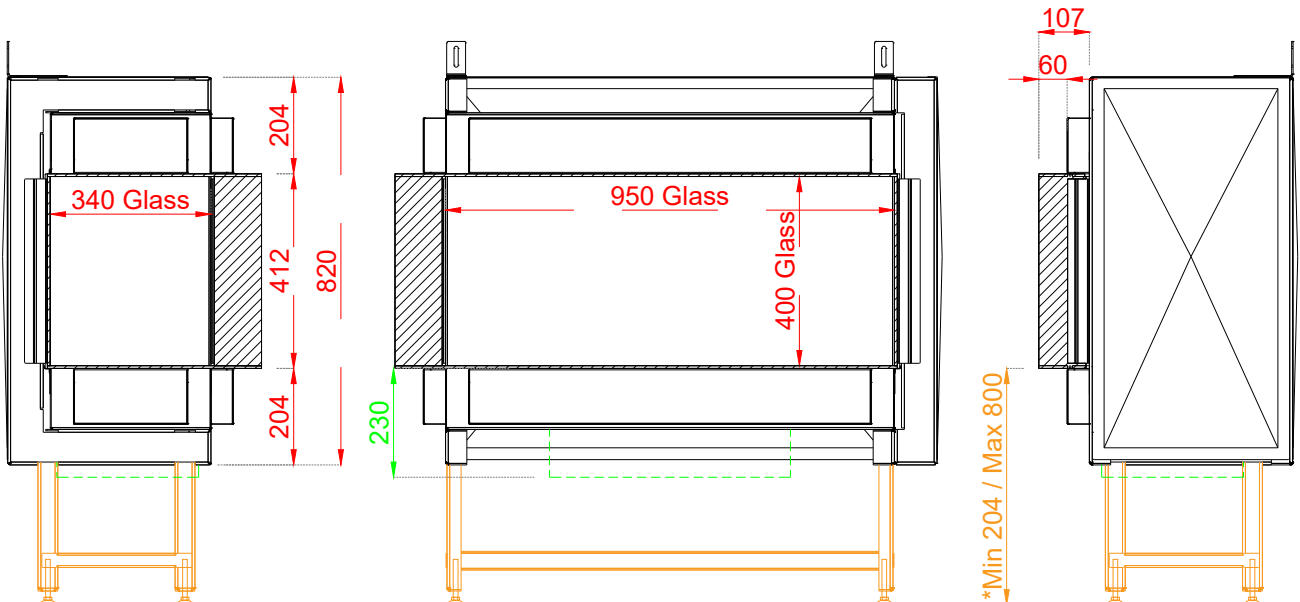

Optional:
 *Adjustable feet 500
 *Adjustable feet 800

NAME:
CORNER 95-40 LEFT

TYPE:
Elu-W

DATE:
29/05/2024

SCALE:
1:16

PAPER:
A4

élu-fire

Doornhoek 3766, 5465 TA Veghel
 The Netherlands
 info@elu-fire.nl
 www.elu-fire.nl

Optional:
 *Adjustable feet 500
 *Adjustable feet 800

NAME:

CORNER 95-40 LEFT - FRAME 10CM

TYPE:

Elu-W

DATE:

29/05/2024

SCALE:

1:16

PAPER:

A4

élu-fire

Doornhoek 3766, 5465 TA Veghel
 The Netherlands
 info@elu-fire.nl
 www.elu-fire.nl

Optional:
 *Adjustable feet 500
 *Adjustable feet 800

NAME:
 CORNER 95-40 LEFT - ROUNDED FRAME

TYPE:
 Elu-W

DATE:
 29/05/2024

SCALE:
 1:16

PAPER:
 A4

élu-fire

Doornhoek 3766, 5465 TA Veghel
 The Netherlands
 info@elu-fire.nl
 www.elu-fire.nl