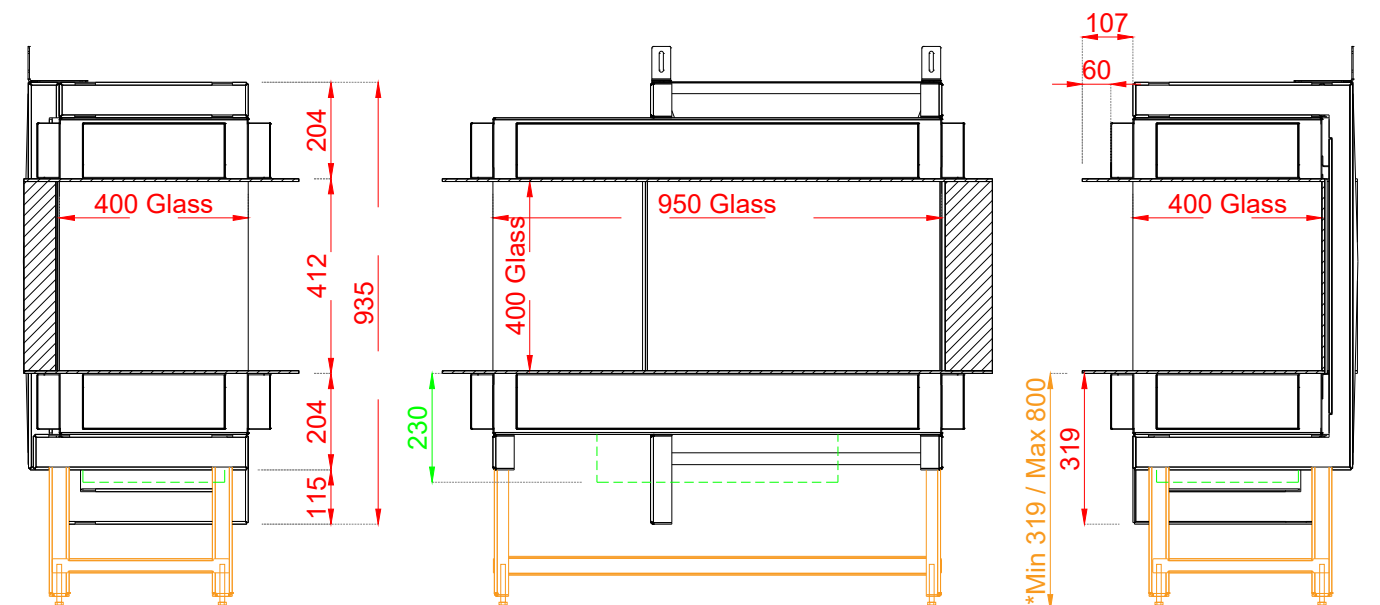

Optional:
 *Adjustable feet 500
 *Adjustable feet 800

NAME:

RD PANORAMA 95-40 LEFT

TYPE:

Elu-W

DATE:

29/05/2024

SCALE:

1:16

PAPER:

A4

élu-fire

Doornhoek 3766, 5465 TA Veghel
 The Netherlands
 info@elu-fire.nl
 www.elu-fire.nl

Optional:
 *Adjustable feet 500
 *Adjustable feet 800

NAME:
 RD PANORAMA 95-40 LEFT - FRAME 10CM

TYPE:
 Elu-W

DATE:
 29/05/2024

SCALE:
 1:16

PAPER:
 A4

élu-fire

Doornhoek 3766, 5465 TA Veghel
 The Netherlands
 info@elu-fire.nl
 www.elu-fire.nl

Optional:
 *Adjustable feet 500
 *Adjustable feet 800

NAME:
 RD PANORAMA 95-40 LEFT - ROUNDED FRAME

TYPE:
 Elu-W

DATE:
 29/05/2024

SCALE:
 1:16

PAPER:
 A4

élu-fire

Doornhoek 3766, 5465 TA Veghel
 The Netherlands
 info@elu-fire.nl
 www.elu-fire.nl