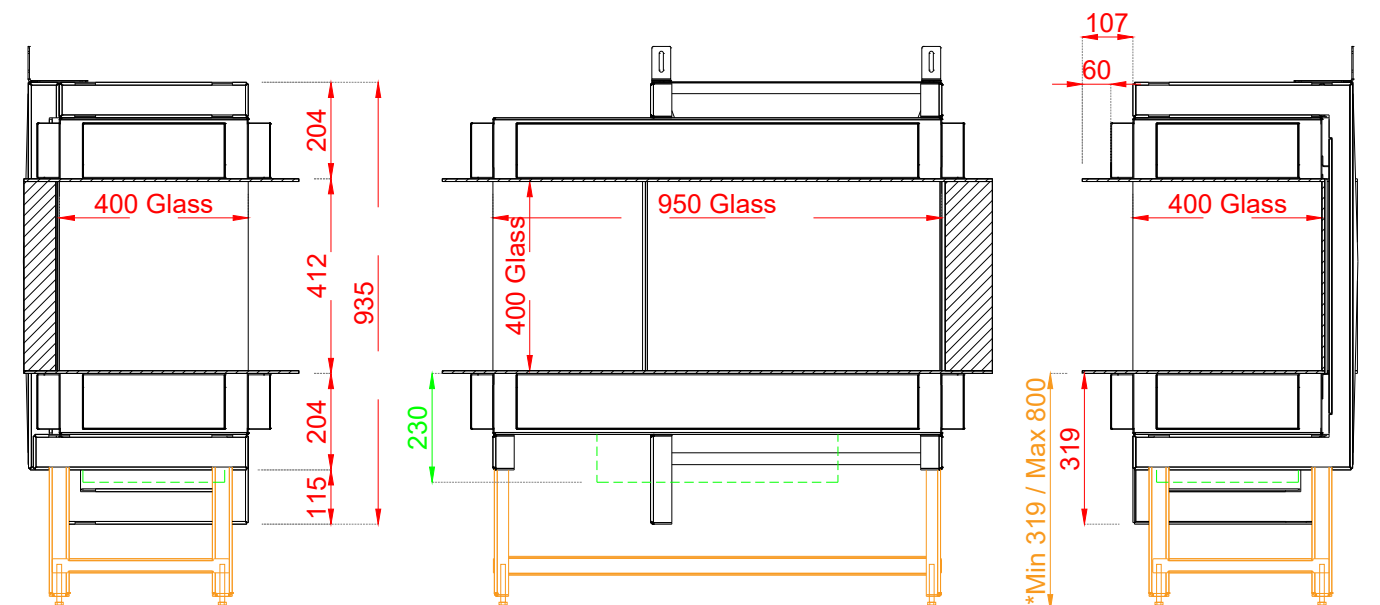

Optional:
 *Adjustable feet 500
 *Adjustable feet 800

NAME:

RD PANORAMA 95-40 LEFT

TYPE:

Elu-W

DATE:

29/05/2024

SCALE:

1:16

PAPER:

A4

élu-fire

Doornhoek 3766, 5465 TA Veghel
 The Netherlands
 info@elu-fire.nl
 www.elu-fire.nl

Optional:
 *Adjustable feet 500
 *Adjustable feet 800

NAME:
 RD PANORAMA 95-40 LEFT - FRAME 10CM

TYPE:
 Elu-W

DATE:
 29/05/2024

SCALE:
 1:16

PAPER:
 A4

élu-fire

Doornhoek 3766, 5465 TA Veghel
 The Netherlands
 info@elu-fire.nl
 www.elu-fire.nl

Optional:
 *Adjustable feet 500
 *Adjustable feet 800

NAME:
 RD PANORAMA 95-40 LEFT - ROUNDED FRAME

TYPE:
 Elu-W

DATE:
 29/05/2024

SCALE:
 1:16

PAPER:
 A4

élu-fire

Doornhoek 3766, 5465 TA Veghel
 The Netherlands
 info@elu-fire.nl
 www.elu-fire.nl