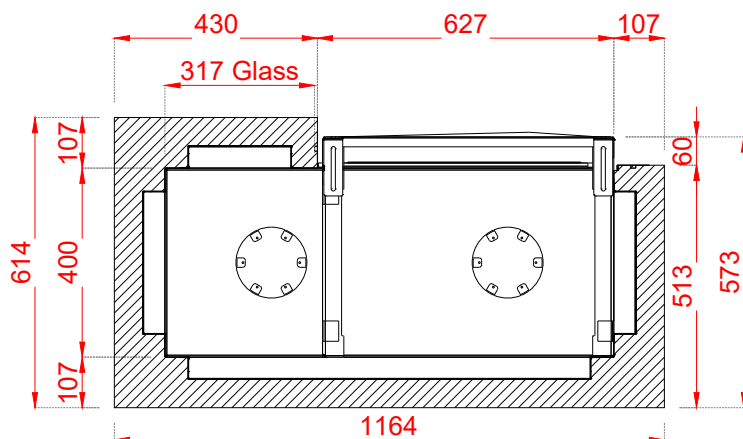

Optional:
 *Adjustable feet 500
 *Adjustable feet 800

NAME:

RD PANORAMA 95-40 LEFT

TYPE:

Elu-W

DATE:

29/05/2024

SCALE:

1:16

PAPER:

A4

élu-fire

Doornhoek 3766, 5465 TA Veghel
 The Netherlands
 info@elu-fire.nl
 www.elu-fire.nl

Optional:
 *Adjustable feet 500
 *Adjustable feet 800

NAME:
 RD PANORAMA 95-40 LEFT - FRAME 10CM

TYPE:
 Elu-W

DATE:
 29/05/2024

SCALE:
 1:16

PAPER:
 A4

élu-fire

Doornhoek 3766, 5465 TA Veghel
 The Netherlands
 info@elu-fire.nl
 www.elu-fire.nl

Optional:
 *Adjustable feet 500
 *Adjustable feet 800

NAME:
 RD PANORAMA 95-40 LEFT - ROUNDED FRAME

TYPE:
 Elu-W

DATE:
 29/05/2024

SCALE:
 1:16

PAPER:
 A4

élu-fire

Doornhoek 3766, 5465 TA Veghel
 The Netherlands
 info@elu-fire.nl
 www.elu-fire.nl