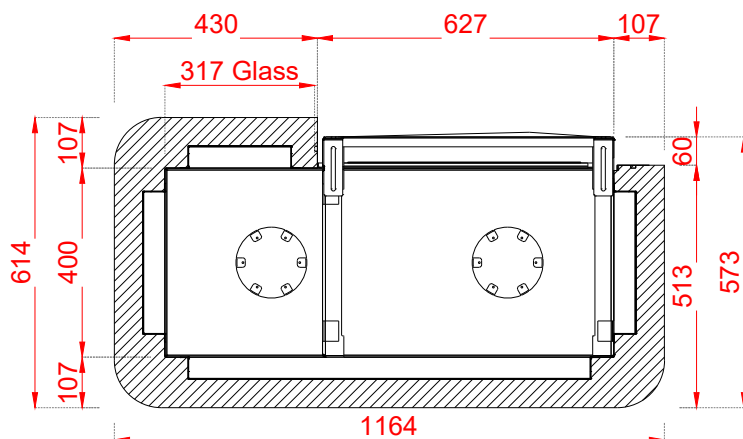

Optional:
 *Adjustable feet 500
 *Adjustable feet 800

NAME:

RD PANORAMA 95-40 LEFT

TYPE:

Elu-W

DATE:

29/05/2024

SCALE:

1:16

PAPER:

A4

élu-fire

Doornhoek 3766, 5465 TA Veghel
 The Netherlands
 info@elu-fire.nl
 www.elu-fire.nl

Optional:
 *Adjustable feet 500
 *Adjustable feet 800

NAME:
 RD PANORAMA 95-40 LEFT - FRAME 10CM

TYPE:
 Elu-W

DATE:
 29/05/2024

SCALE:
 1:16

PAPER:
 A4

élu-fire

Doornhoek 3766, 5465 TA Veghel
 The Netherlands
 info@elu-fire.nl
 www.elu-fire.nl

Optional:
 *Adjustable feet 500
 *Adjustable feet 800

NAME:
 RD PANORAMA 95-40 LEFT - ROUNDED FRAME