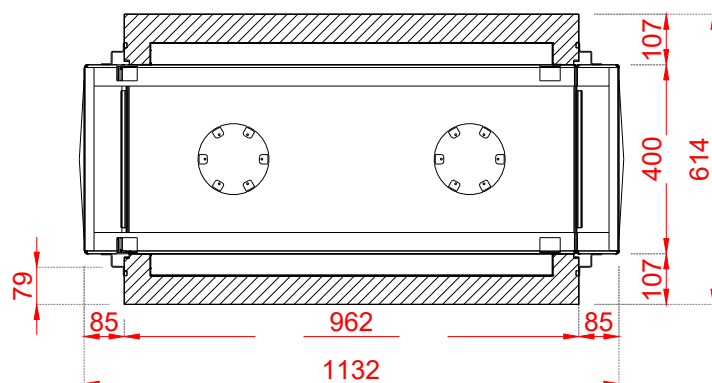

Optional:
 *Adjustable feet 500
 *Adjustable feet 800

NAME:
TUNNEL 95-40 - FRAME 7CM-7CM

TYPE:
Elu-W

DATE:
29/05/2024

SCALE:
1:16

PAPER:
A4

élu-fire

Doornhoek 3766, 5465 TA Veghel
 The Netherlands
 info@elu-fire.nl
 www.elu-fire.nl

Optional:
 *Adjustable feet 500
 *Adjustable feet 800

NAME:
 TUNNEL 95-40 - FRAME 7CM-10CM

TYPE:
 Elu-W

DATE:
 29/05/2024

SCALE:
 1:16

PAPER:
 A4

élu-fire

Doornhoek 3766, 5465 TA Veghel
 The Netherlands
 info@elu-fire.nl
 www.elu-fire.nl

Optional:
 *Adjustable feet 500
 *Adjustable feet 800

NAME:
TUNNEL 95-40 - FRAME 10CM-10CM

TYPE:
Elu-W

DATE:
29/05/2024

SCALE:
1:16

PAPER:
A4

élu-fire

Doornhoek 3766, 5465 TA Veghel
 The Netherlands
 info@elu-fire.nl
 www.elu-fire.nl