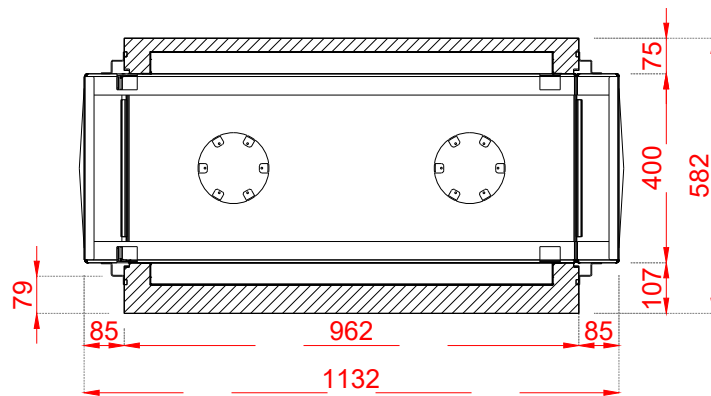

Optional:
 *Adjustable feet 500
 *Adjustable feet 800

NAME:
TUNNEL 95-40 - FRAME 7CM-7CM

TYPE:
Elu-W

DATE:
29/05/2024

SCALE:
1:16

PAPER:
A4

élu-fire

Doornhoek 3766, 5465 TA Veghel
 The Netherlands
 info@elu-fire.nl
 www.elu-fire.nl

Optional:
 *Adjustable feet 500
 *Adjustable feet 800

NAME:
 TUNNEL 95-40 - FRAME 7CM-10CM

TYPE:
 Elu-W

DATE:
 29/05/2024

SCALE:
 1:16

PAPER:
 A4

élu-fire

Doornhoek 3766, 5465 TA Veghel
 The Netherlands
 info@elu-fire.nl
 www.elu-fire.nl

Optional:
 *Adjustable feet 500
 *Adjustable feet 800

NAME:
TUNNEL 95-40 - FRAME 10CM-10CM

TYPE:
Elu-W

DATE:
29/05/2024

SCALE:
1:16

PAPER:
A4

élu-fire

Doornhoek 3766, 5465 TA Veghel
 The Netherlands
 info@elu-fire.nl
 www.elu-fire.nl