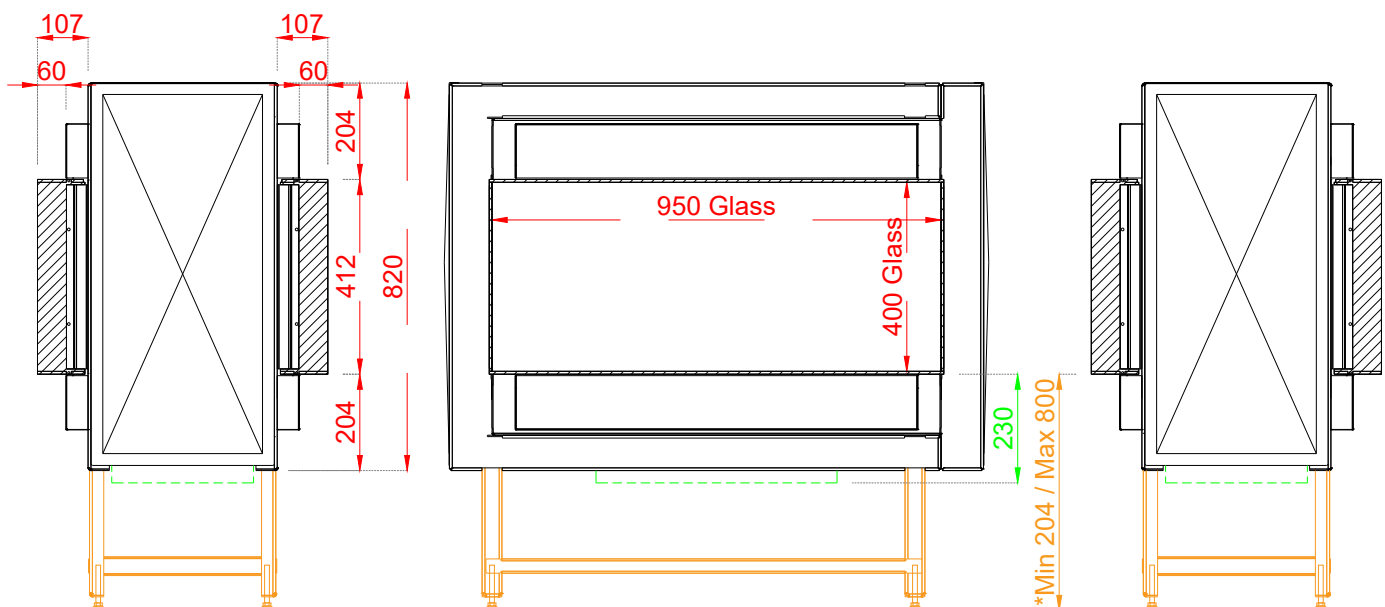

Optional:
 *Adjustable feet 500
 *Adjustable feet 800

NAME:
TUNNEL 95-40 - FRAME 7CM-7CM

TYPE:
Elu-W

DATE:
29/05/2024

SCALE:
1:16

PAPER:
A4

élu-fire

Doornhoek 3766, 5465 TA Veghel
 The Netherlands
 info@elu-fire.nl
 www.elu-fire.nl

Optional:
 *Adjustable feet 500
 *Adjustable feet 800

NAME:
 TUNNEL 95-40 - FRAME 7CM-10CM

TYPE:
 Elu-W

DATE:
 29/05/2024

SCALE:
 1:16

PAPER:
 A4

élu-fire

Doornhoek 3766, 5465 TA Veghel
 The Netherlands
 info@elu-fire.nl
 www.elu-fire.nl

Optional:
 *Adjustable feet 500
 *Adjustable feet 800

NAME:
TUNNEL 95-40 - FRAME 10CM-10CM

TYPE:
Elu-W

DATE:
29/05/2024

SCALE:
1:16

PAPER:
A4

élu-fire

Doornhoek 3766, 5465 TA Veghel
 The Netherlands
 info@elu-fire.nl
 www.elu-fire.nl