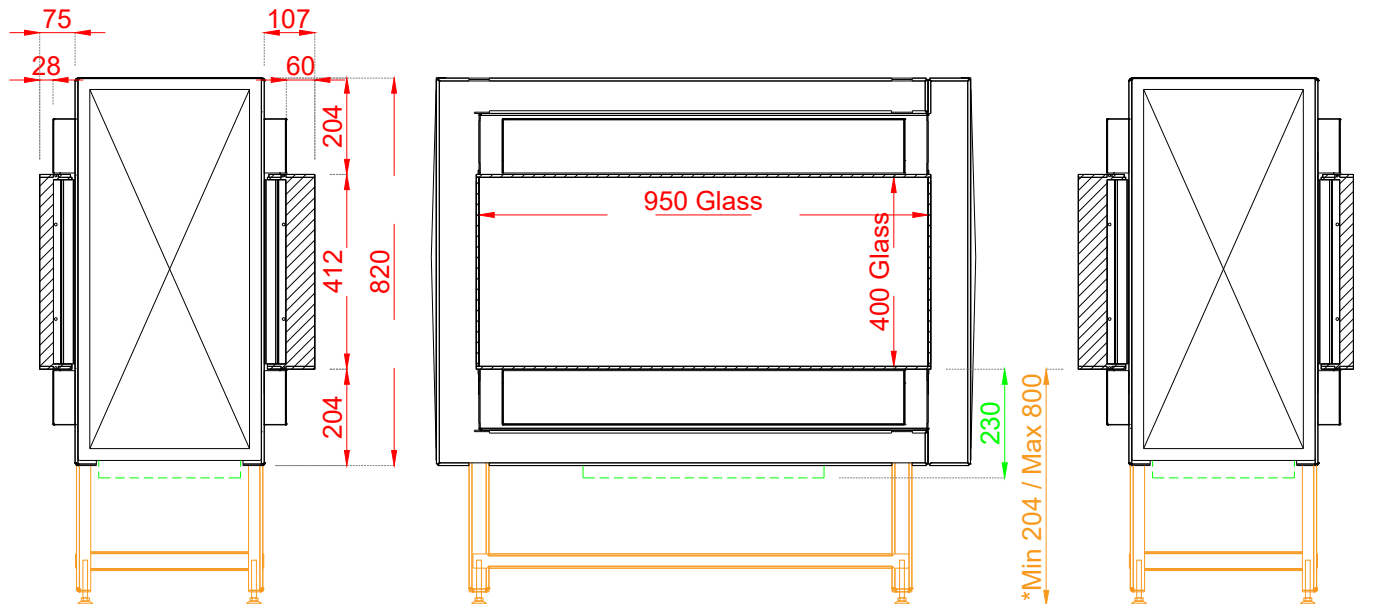

Optional:
 *Adjustable feet 500
 *Adjustable feet 800

NAME:
TUNNEL 95-40 - FRAME 7CM-7CM

TYPE:
Elu-W

DATE:
29/05/2024

SCALE:
1:16

PAPER:
A4

élu-fire

Doornhoek 3766, 5465 TA Veghel
 The Netherlands
 info@elu-fire.nl
 www.elu-fire.nl

Optional:
 *Adjustable feet 500
 *Adjustable feet 800

NAME:
 TUNNEL 95-40 - FRAME 7CM-10CM

TYPE:
 Elu-W

DATE:
 29/05/2024

SCALE:
 1:16

PAPER:
 A4

élu-fire

Doornhoek 3766, 5465 TA Veghel
 The Netherlands
 info@elu-fire.nl
 www.elu-fire.nl

Optional:
 *Adjustable feet 500
 *Adjustable feet 800

NAME:
TUNNEL 95-40 - FRAME 10CM-10CM

TYPE:
Elu-W

DATE:
29/05/2024

SCALE:
1:16

PAPER:
A4

élu-fire

Doornhoek 3766, 5465 TA Veghel
 The Netherlands
 info@elu-fire.nl
 www.elu-fire.nl