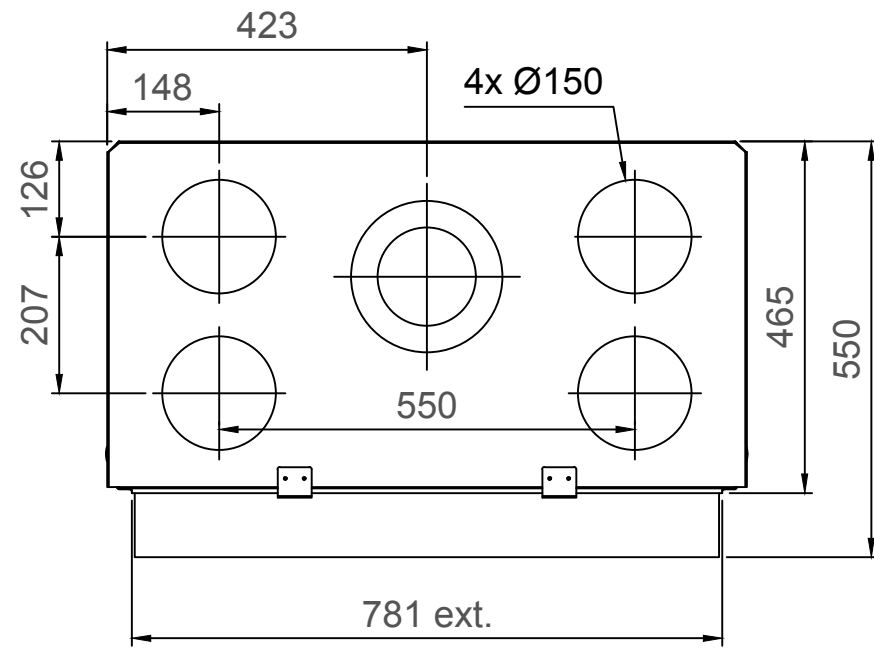

True Vision 850V - Type 1 - Coverframe

True Vision 850V - Type 2 - 30mm

True Vision 850V - Type 2 - 60mm

True Vision 850V - Type 2 - 90mm

True Vision 850V - Type 3 - 30mm

True Vision 850V - Type 3 - 60mm

True Vision 850V - Type 3 - 90mm

True Vision 850V - Type 4 - 30mm

True Vision 850V - Type 4 - 60mm

True Vision 850V - Type 4 - 90mm