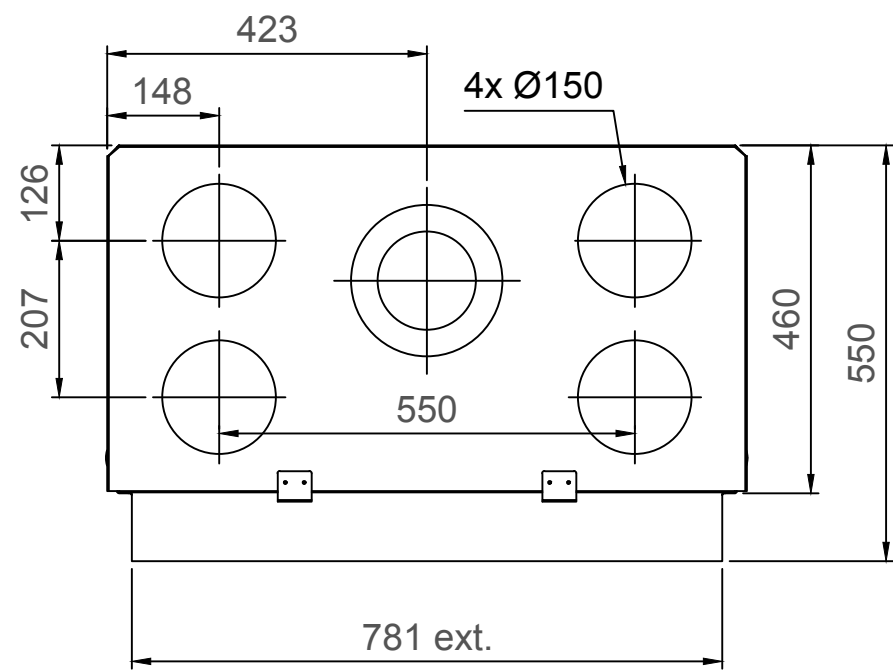

True Vision 850V - Type 1 - Coverframe

True Vision 850V - Type 2 - 30mm

True Vision 850V - Type 2 - 60mm

True Vision 850V - Type 2 - 90mm

True Vision 850V - Type 3 - 30mm

True Vision 850V - Type 3 - 60mm

True Vision 850V - Type 3 - 90mm

True Vision 850V - Type 4 - 30mm

True Vision 850V - Type 4 - 60mm

True Vision 850V - Type 4 - 90mm