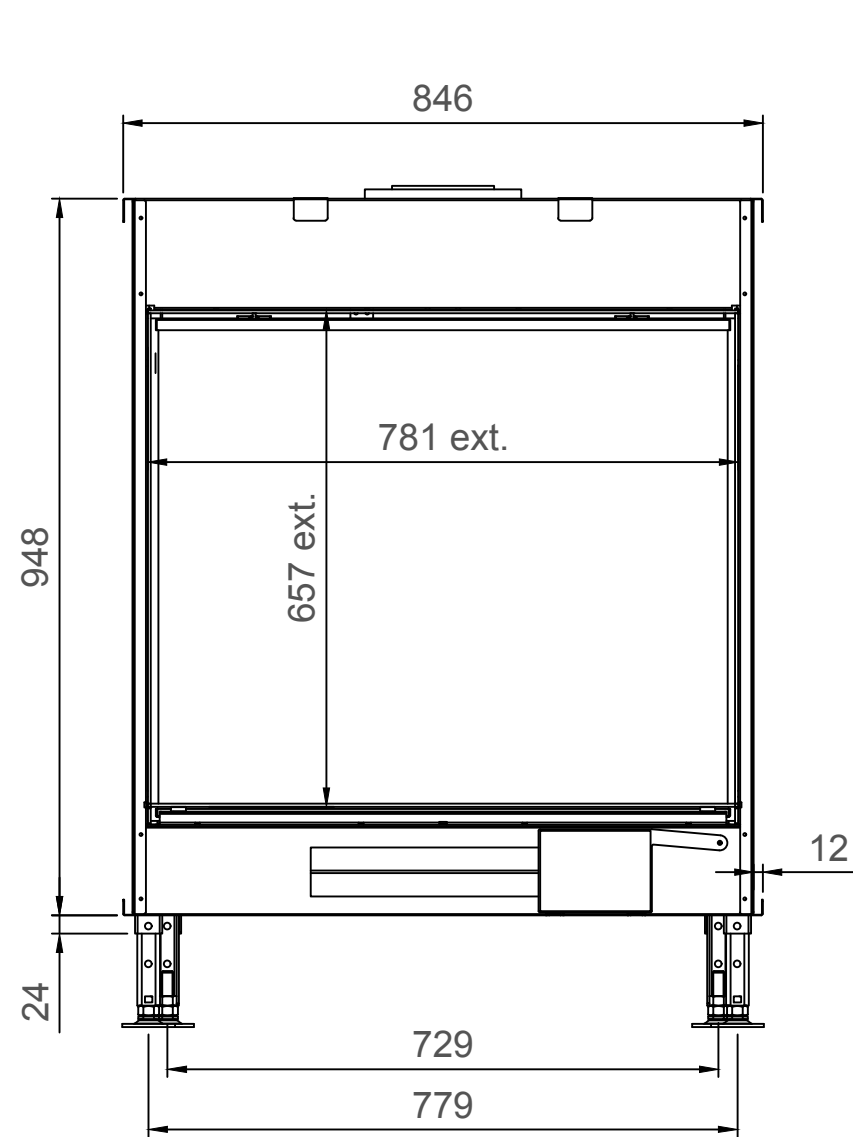

True Vision 850V - Type 1 - Coverframe

True Vision 850V - Type 2 - 30mm

True Vision 850V - Type 2 - 60mm

True Vision 850V - Type 2 - 90mm

True Vision 850V - Type 3 - 30mm

True Vision 850V - Type 3 - 60mm

True Vision 850V - Type 3 - 90mm

True Vision 850V - Type 4 - 30mm

True Vision 850V - Type 4 - 60mm

True Vision 850V - Type 4 - 90mm