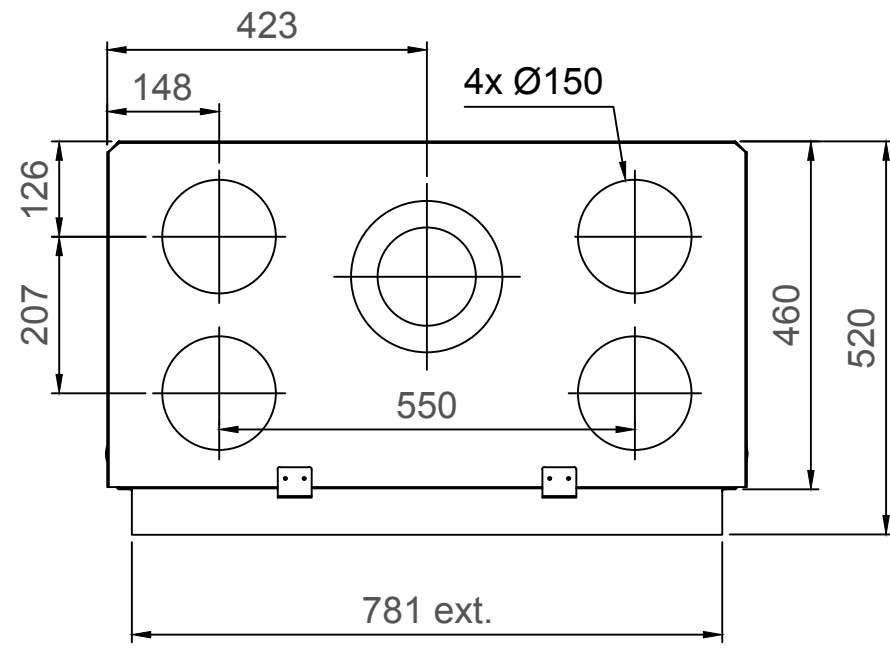

True Vision 850V - Type 1 - Coverframe

True Vision 850V - Type 2 - 30mm

True Vision 850V - Type 2 - 60mm

True Vision 850V - Type 2 - 90mm

True Vision 850V - Type 3 - 30mm

True Vision 850V - Type 3 - 60mm

True Vision 850V - Type 3 - 90mm

True Vision 850V - Type 4 - 30mm

True Vision 850V - Type 4 - 60mm

True Vision 850V - Type 4 - 90mm