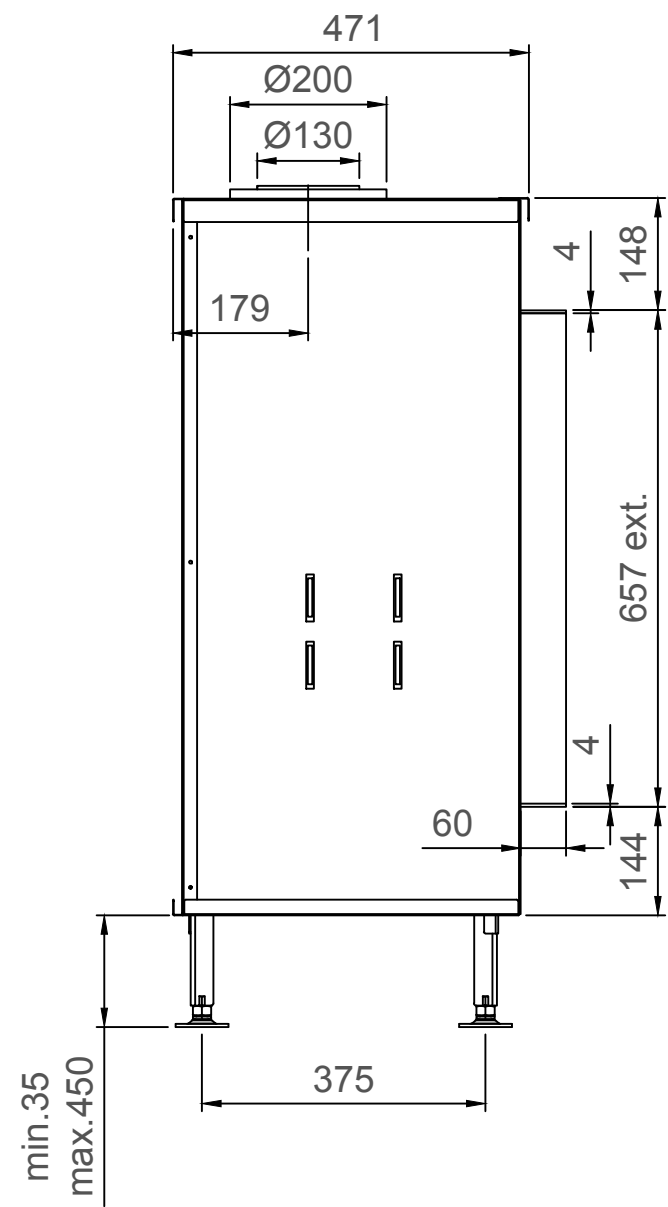

True Vision 850V - Type 1 - Coverframe

True Vision 850V - Type 2 - 30mm

True Vision 850V - Type 2 - 60mm

True Vision 850V - Type 2 - 90mm

True Vision 850V - Type 3 - 30mm

True Vision 850V - Type 3 - 60mm

True Vision 850V - Type 3 - 90mm

True Vision 850V - Type 4 - 30mm

True Vision 850V - Type 4 - 60mm

True Vision 850V - Type 4 - 90mm