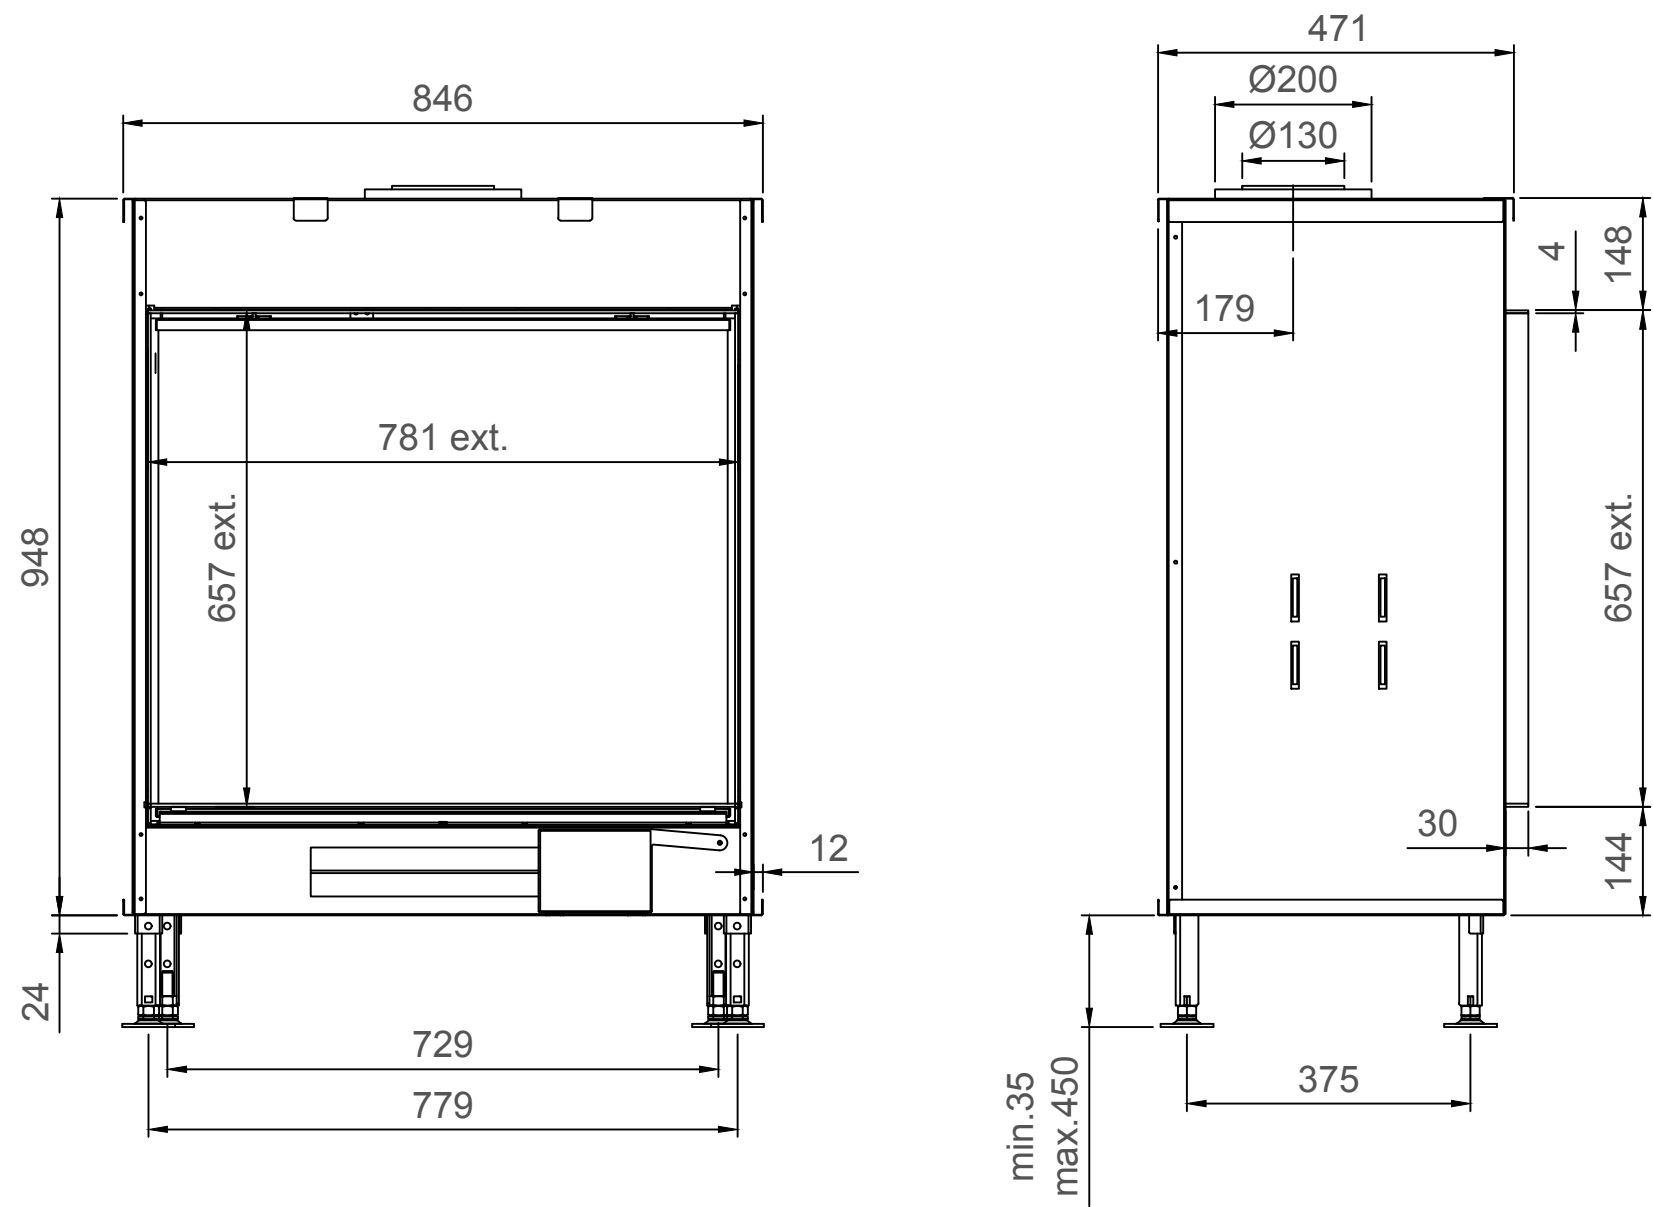

True Vision 850V - Type 1 - Coverframe

True Vision 850V - Type 2 - 30mm

True Vision 850V - Type 2 - 60mm

True Vision 850V - Type 2 - 90mm

True Vision 850V - Type 3 - 30mm

True Vision 850V - Type 3 - 60mm

True Vision 850V - Type 3 - 90mm

True Vision 850V - Type 4 - 30mm

True Vision 850V - Type 4 - 60mm

True Vision 850V - Type 4 - 90mm