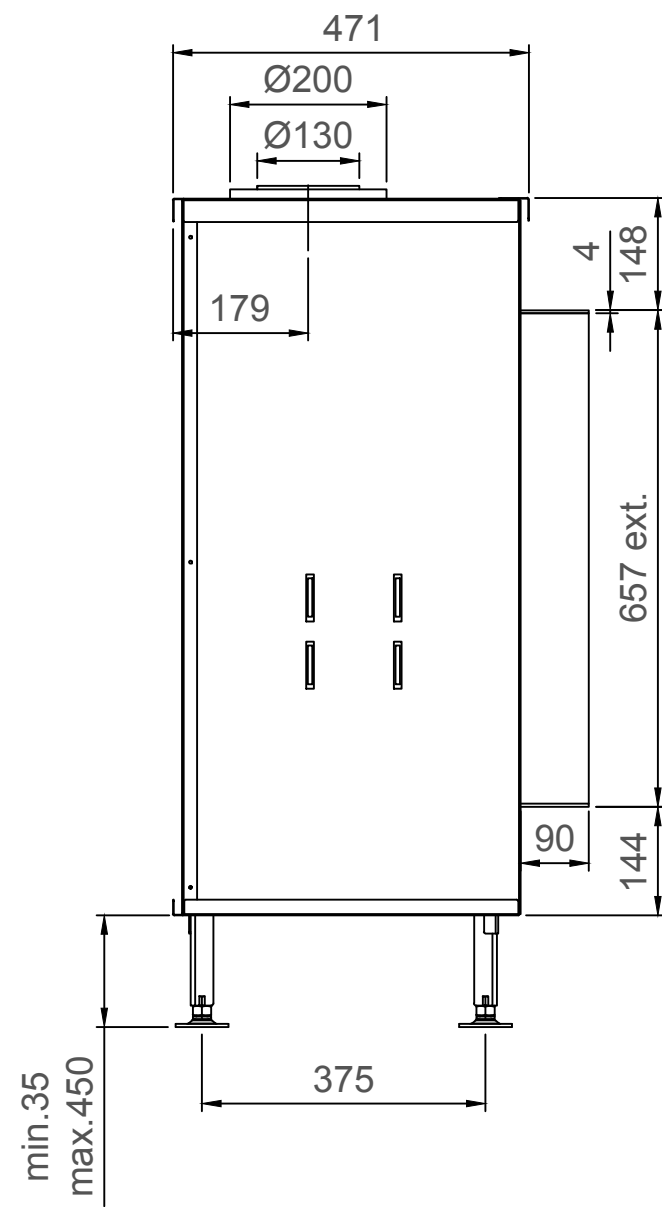

True Vision 850V - Type 1 - Coverframe

True Vision 850V - Type 2 - 30mm

True Vision 850V - Type 2 - 60mm

True Vision 850V - Type 2 - 90mm

True Vision 850V - Type 3 - 30mm

True Vision 850V - Type 3 - 60mm

True Vision 850V - Type 3 - 90mm

True Vision 850V - Type 4 - 30mm

True Vision 850V - Type 4 - 60mm

True Vision 850V - Type 4 - 90mm