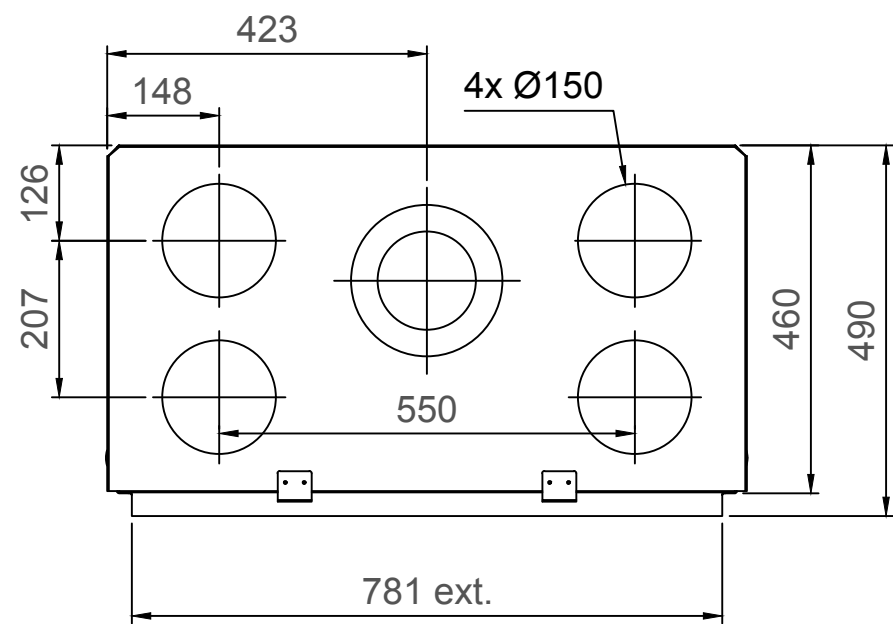

True Vision 850V - Type 1 - Coverframe

True Vision 850V - Type 2 - 30mm

True Vision 850V - Type 2 - 60mm

True Vision 850V - Type 2 - 90mm

True Vision 850V - Type 3 - 30mm

True Vision 850V - Type 3 - 60mm

True Vision 850V - Type 3 - 90mm

True Vision 850V - Type 4 - 30mm

True Vision 850V - Type 4 - 60mm

True Vision 850V - Type 4 - 90mm