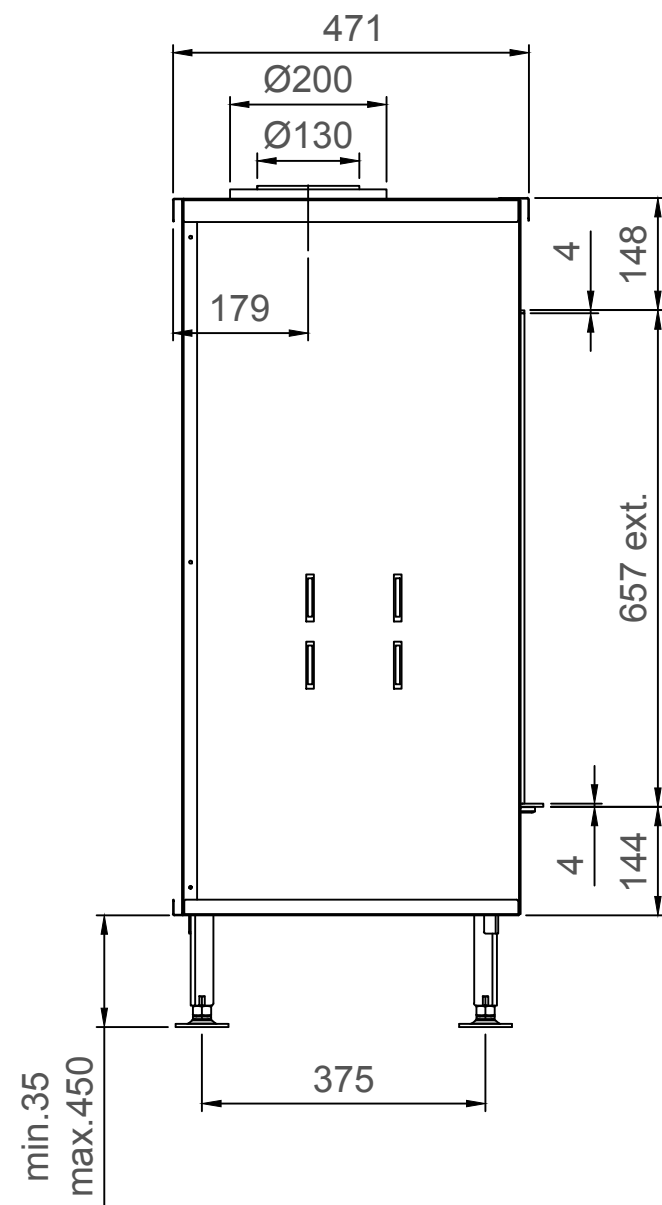

True Vision 850V - Type 1 - Coverframe

True Vision 850V - Type 2 - 30mm

True Vision 850V - Type 2 - 60mm

True Vision 850V - Type 2 - 90mm

True Vision 850V - Type 3 - 30mm

True Vision 850V - Type 3 - 60mm

True Vision 850V - Type 3 - 90mm

True Vision 850V - Type 4 - 30mm

True Vision 850V - Type 4 - 60mm

True Vision 850V - Type 4 - 90mm