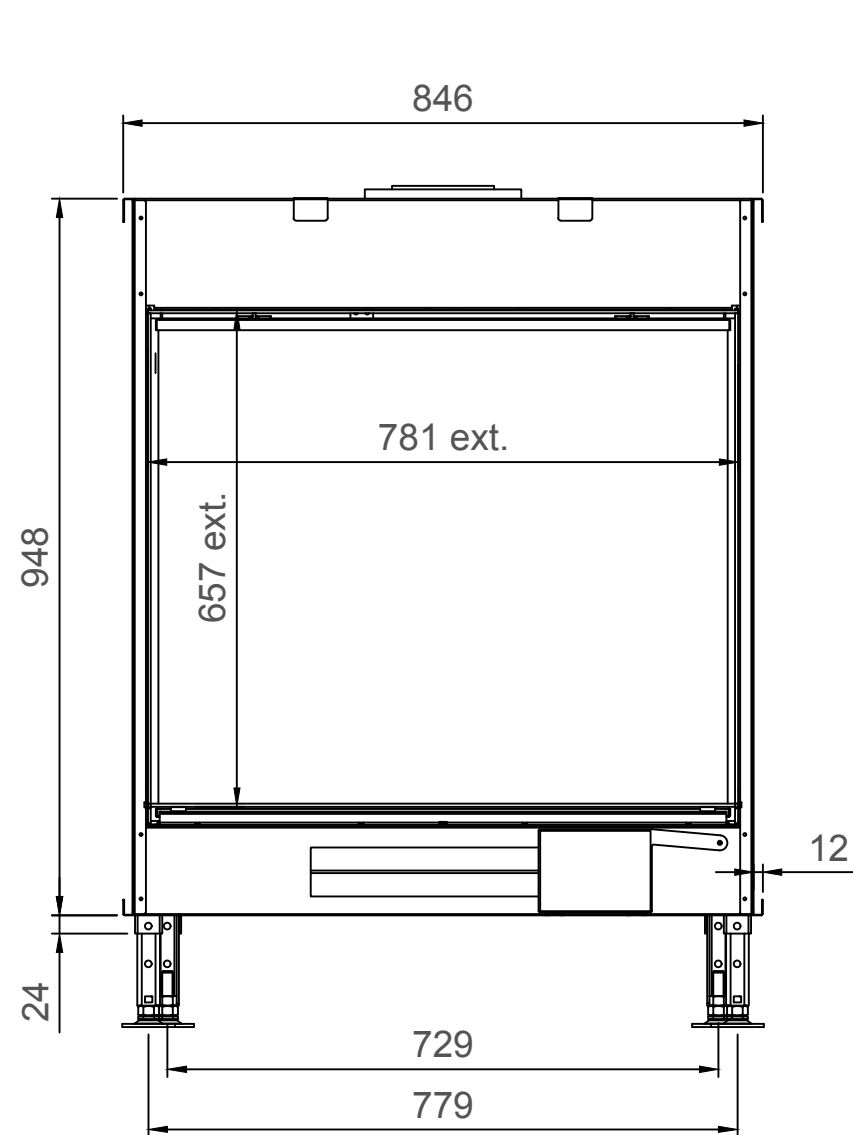

True Vision 850V - Type 1 - Coverframe

True Vision 850V - Type 2 - 30mm

True Vision 850V - Type 2 - 60mm

True Vision 850V - Type 2 - 90mm

True Vision 850V - Type 3 - 30mm

True Vision 850V - Type 3 - 60mm

True Vision 850V - Type 3 - 90mm

True Vision 850V - Type 4 - 30mm

True Vision 850V - Type 4 - 60mm

True Vision 850V - Type 4 - 90mm