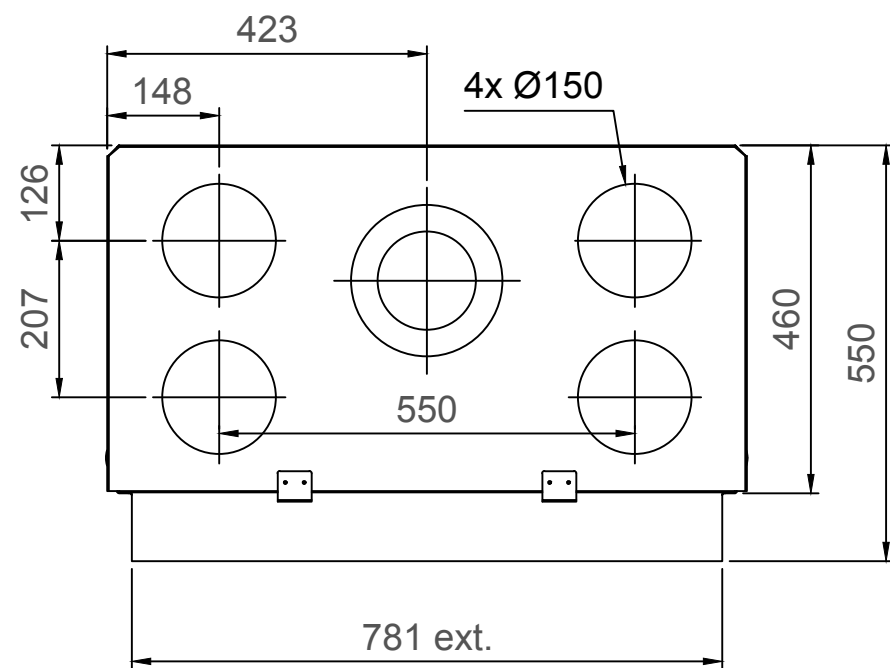

True Vision 850V - Type 1 - Coverframe

True Vision 850V - Type 2 - 30mm

True Vision 850V - Type 2 - 60mm

True Vision 850V - Type 2 - 90mm

True Vision 850V - Type 3 - 30mm

True Vision 850V - Type 3 - 60mm

True Vision 850V - Type 3 - 90mm

True Vision 850V - Type 4 - 30mm

True Vision 850V - Type 4 - 60mm

True Vision 850V - Type 4 - 90mm