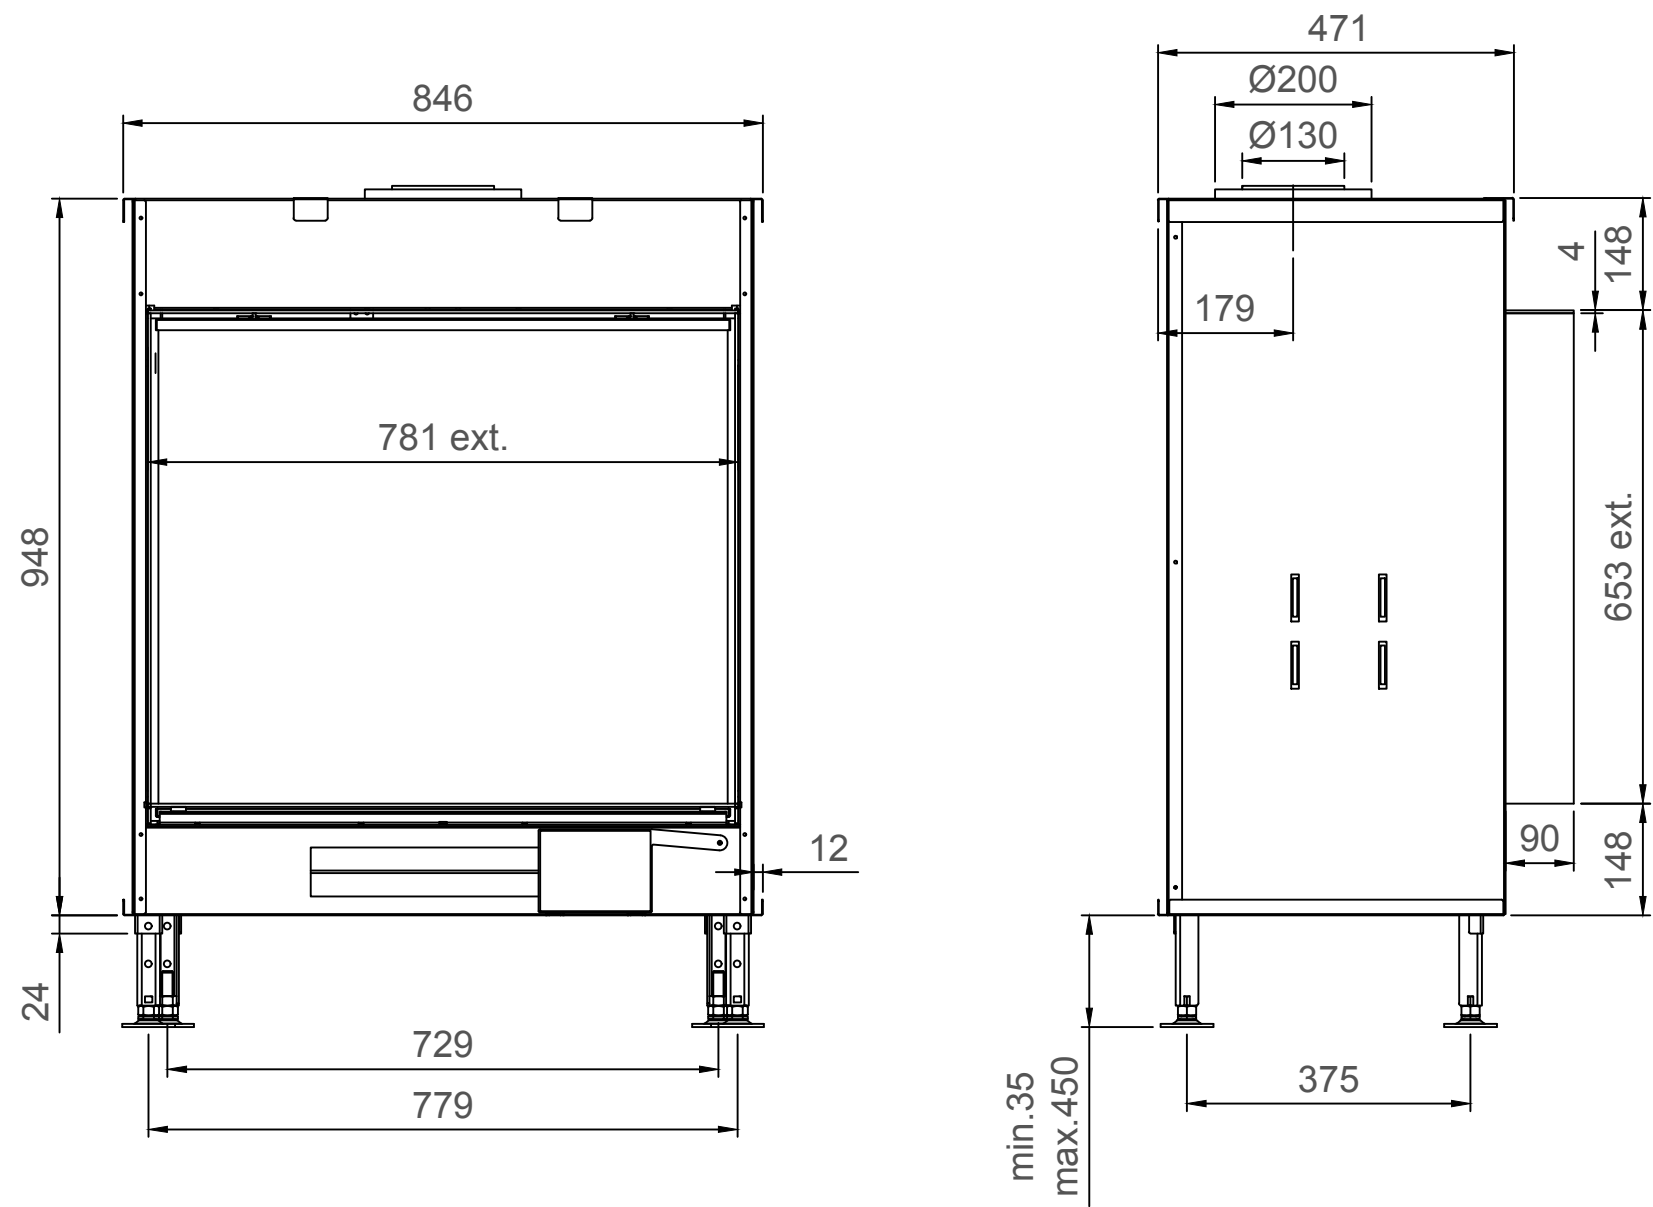

True Vision 850V - Type 1 - Coverframe

True Vision 850V - Type 2 - 30mm

True Vision 850V - Type 2 - 60mm

True Vision 850V - Type 2 - 90mm

True Vision 850V - Type 3 - 30mm

True Vision 850V - Type 3 - 60mm

True Vision 850V - Type 3 - 90mm

True Vision 850V - Type 4 - 30mm

True Vision 850V - Type 4 - 60mm

True Vision 850V - Type 4 - 90mm