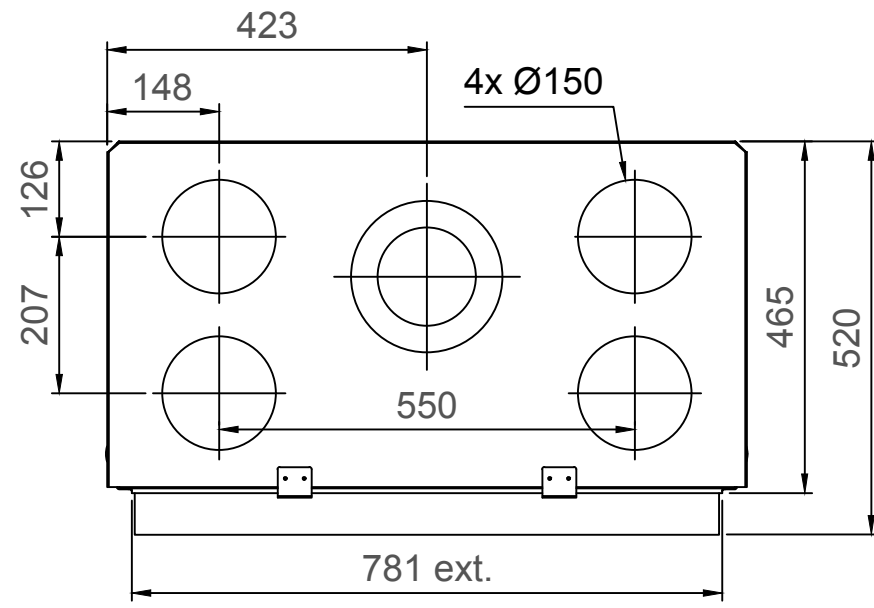

True Vision 850V - Type 1 - Coverframe

True Vision 850V - Type 2 - 30mm

True Vision 850V - Type 2 - 60mm

True Vision 850V - Type 2 - 90mm

True Vision 850V - Type 3 - 30mm

True Vision 850V - Type 3 - 60mm

True Vision 850V - Type 3 - 90mm

True Vision 850V - Type 4 - 30mm

True Vision 850V - Type 4 - 60mm

True Vision 850V - Type 4 - 90mm