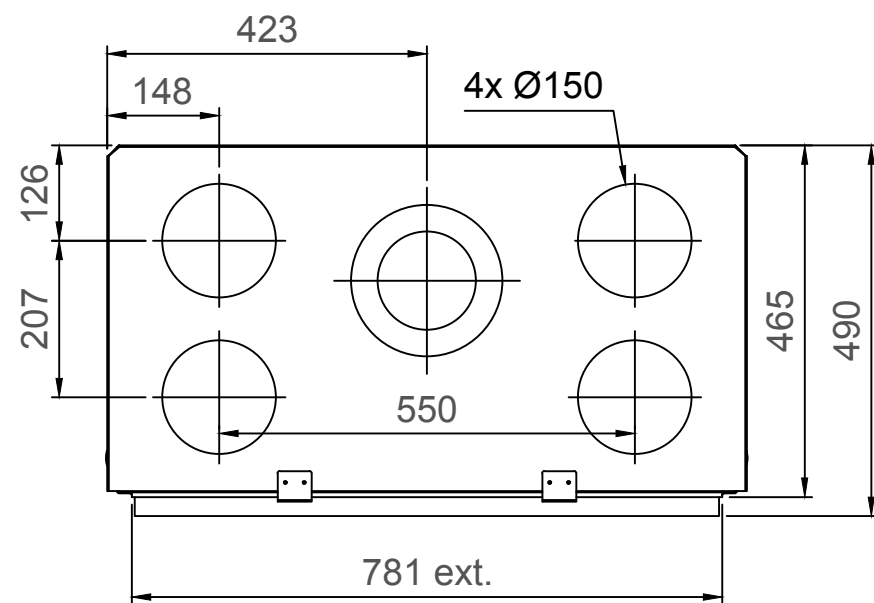

True Vision 850V - Type 1 - Coverframe

True Vision 850V - Type 2 - 30mm

True Vision 850V - Type 2 - 60mm

True Vision 850V - Type 2 - 90mm

True Vision 850V - Type 3 - 30mm

True Vision 850V - Type 3 - 60mm

True Vision 850V - Type 3 - 90mm

True Vision 850V - Type 4 - 30mm

True Vision 850V - Type 4 - 60mm

True Vision 850V - Type 4 - 90mm