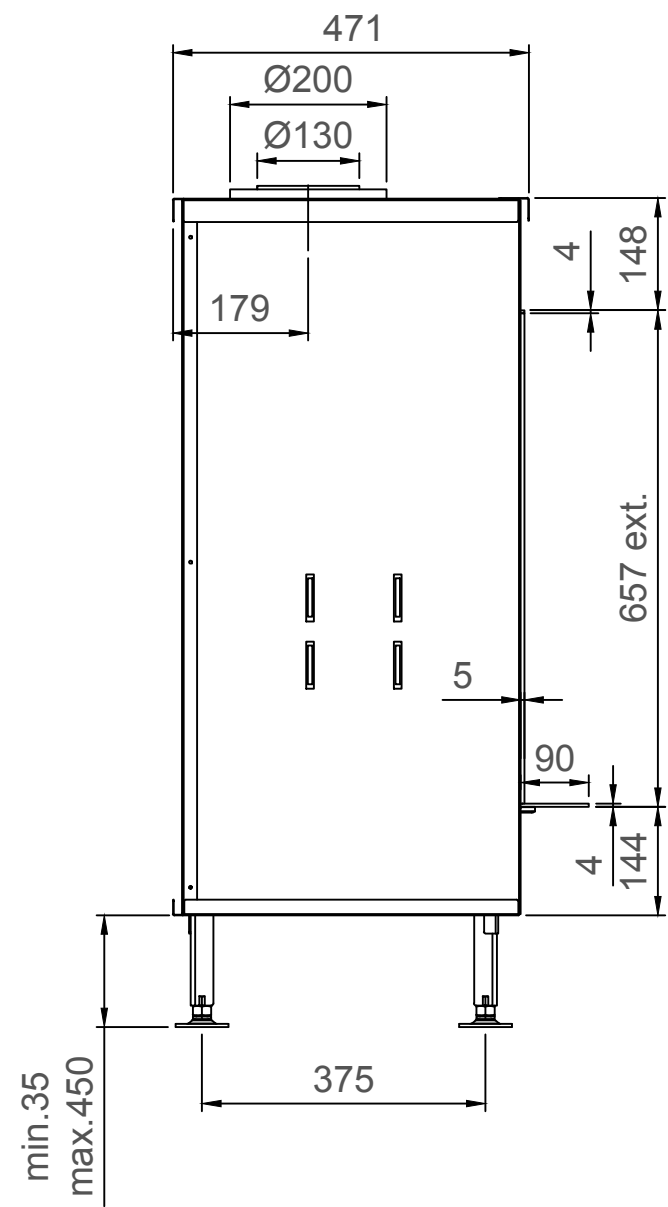

True Vision 850V - Type 1 - Coverframe

True Vision 850V - Type 2 - 30mm

True Vision 850V - Type 2 - 60mm

True Vision 850V - Type 2 - 90mm

True Vision 850V - Type 3 - 30mm

True Vision 850V - Type 3 - 60mm

True Vision 850V - Type 3 - 90mm

True Vision 850V - Type 4 - 30mm

True Vision 850V - Type 4 - 60mm

True Vision 850V - Type 4 - 90mm