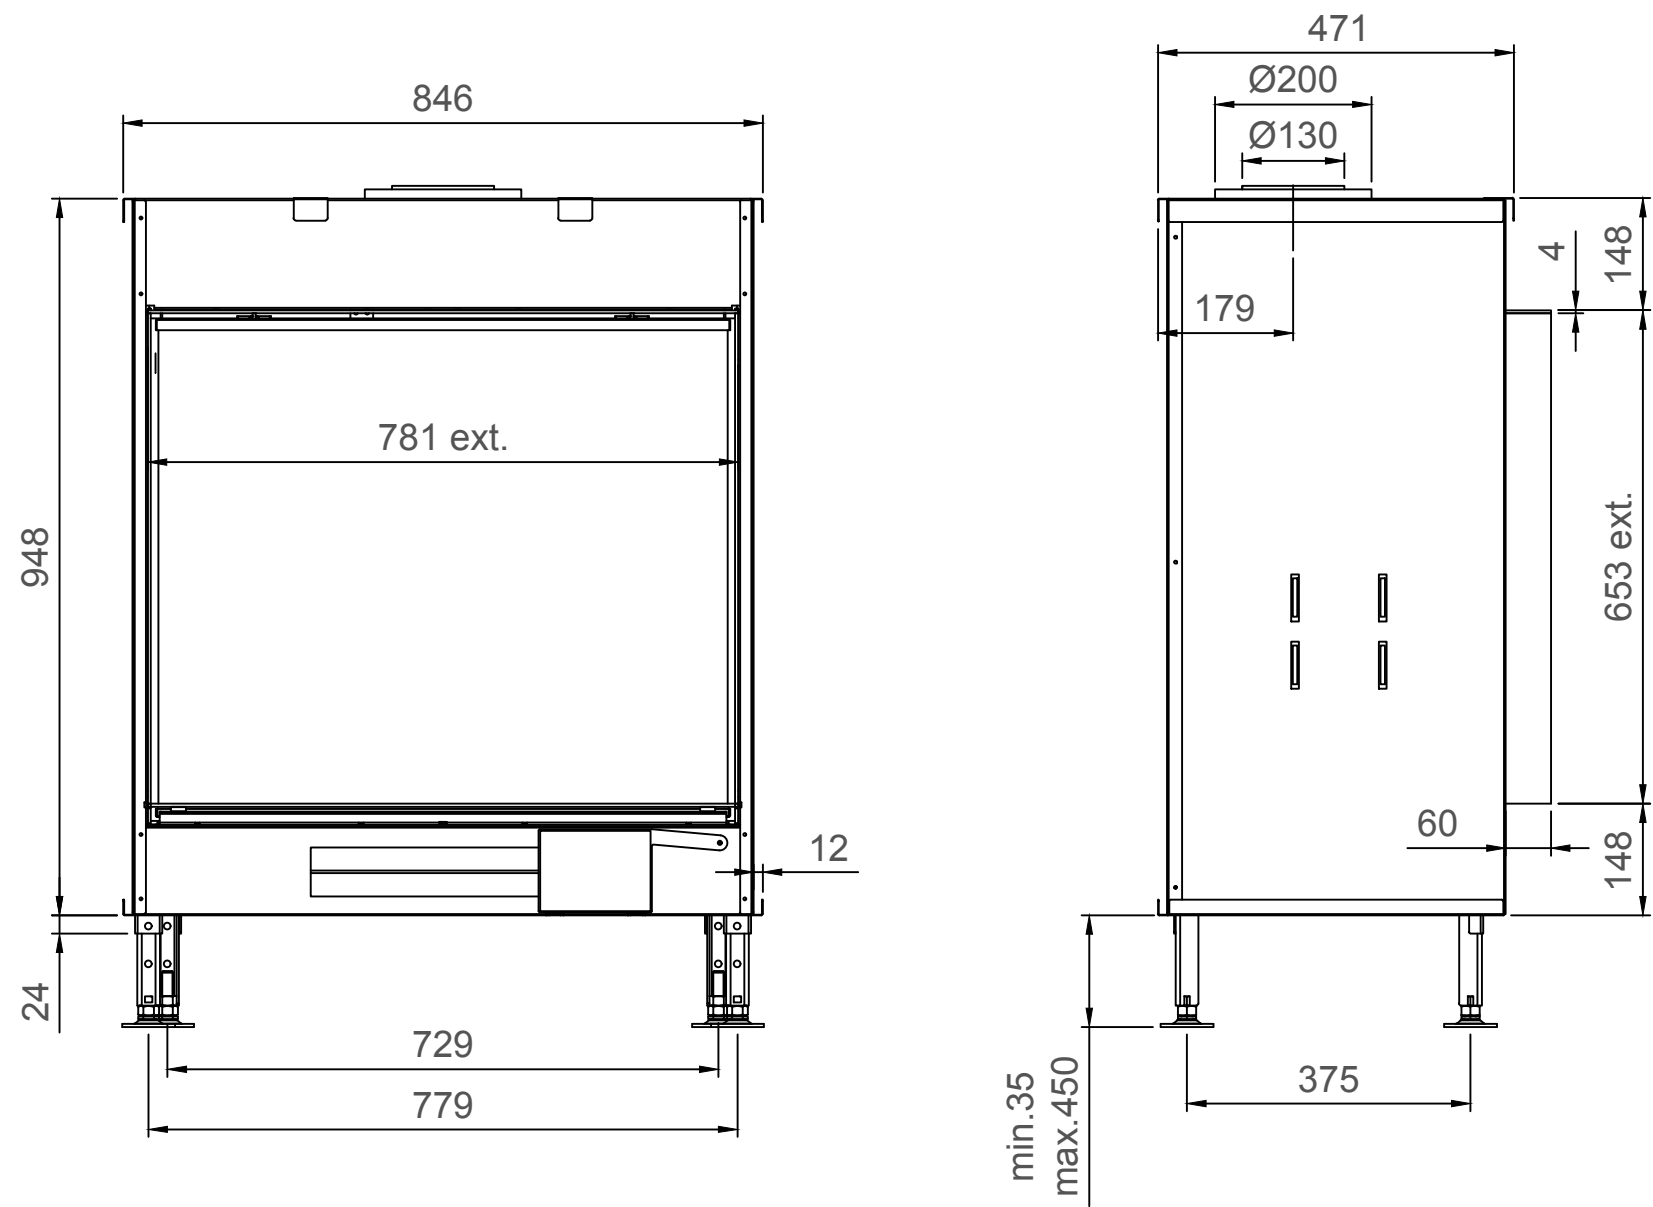

True Vision 850V - Type 1 - Coverframe

True Vision 850V - Type 2 - 30mm

True Vision 850V - Type 2 - 60mm

True Vision 850V - Type 2 - 90mm

True Vision 850V - Type 3 - 30mm

True Vision 850V - Type 3 - 60mm

True Vision 850V - Type 3 - 90mm

True Vision 850V - Type 4 - 30mm

True Vision 850V - Type 4 - 60mm

True Vision 850V - Type 4 - 90mm