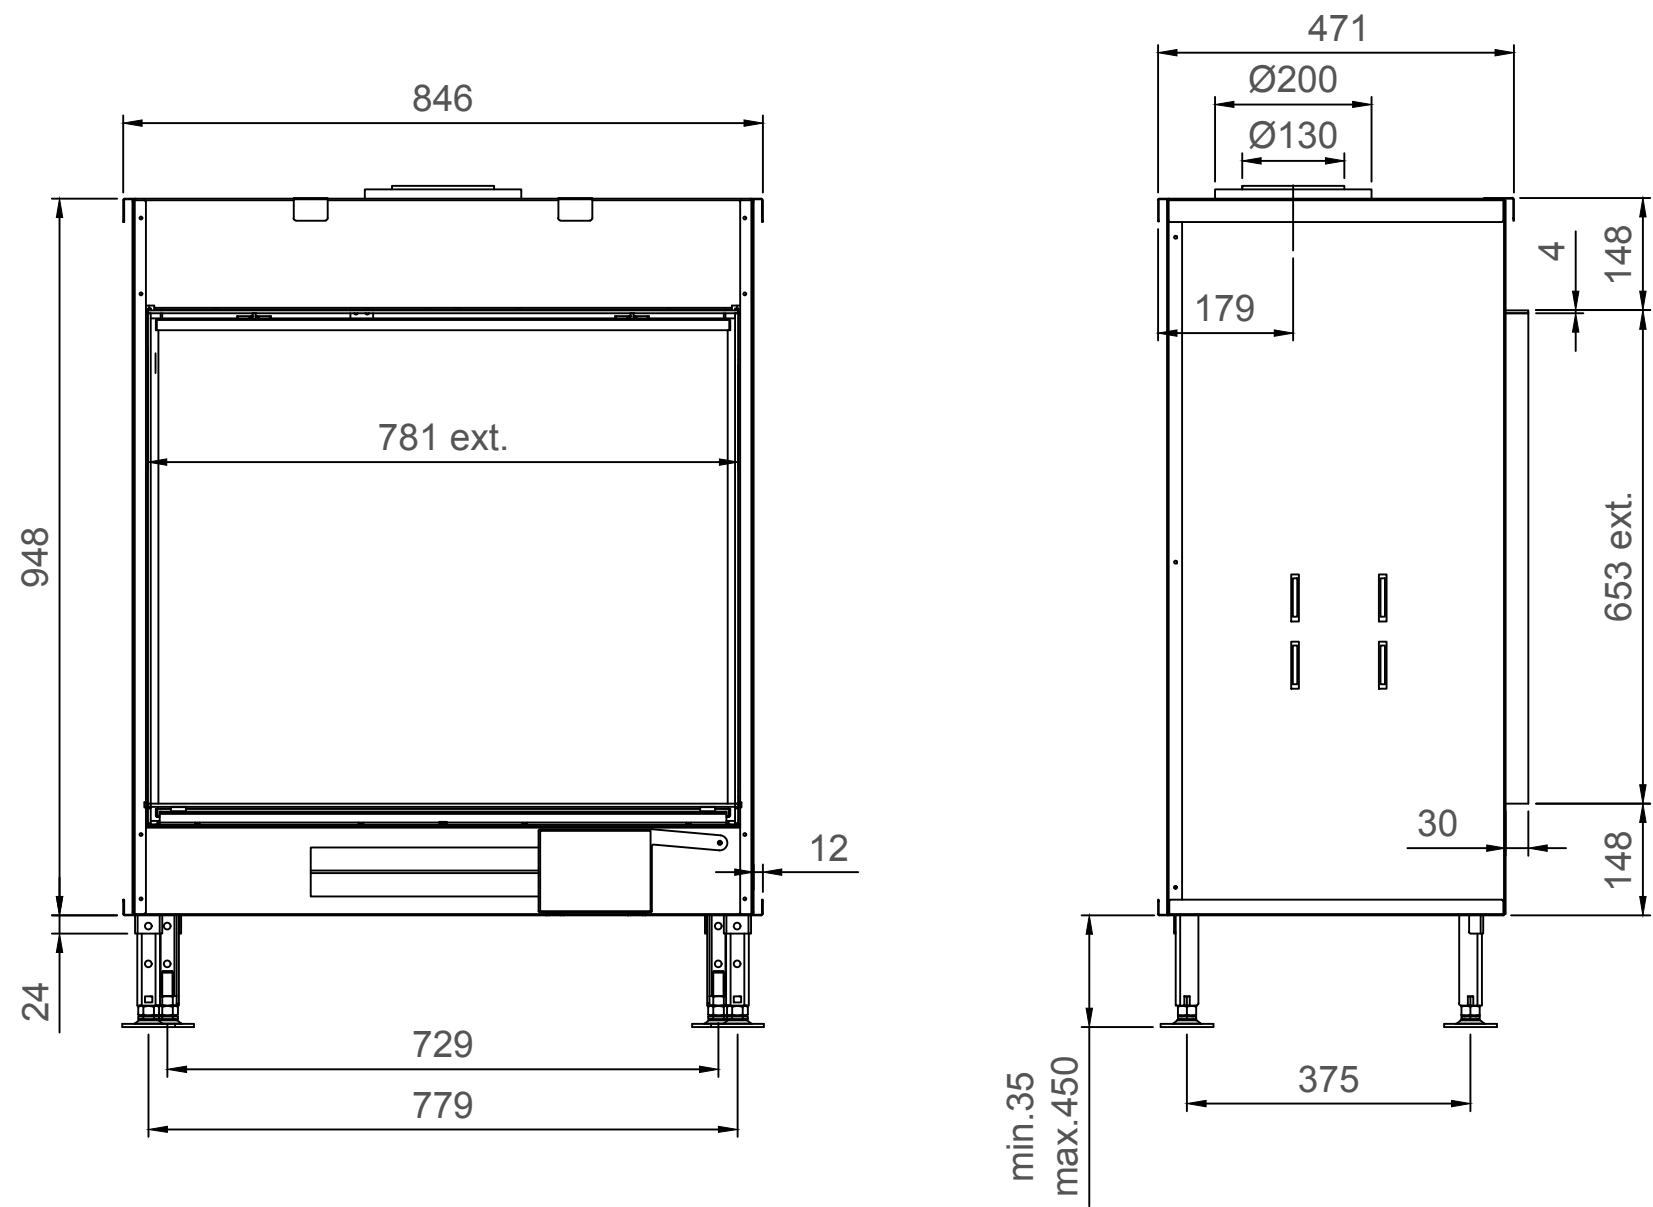

True Vision 850V - Type 1 - Coverframe

True Vision 850V - Type 2 - 30mm

True Vision 850V - Type 2 - 60mm

True Vision 850V - Type 2 - 90mm

True Vision 850V - Type 3 - 30mm

True Vision 850V - Type 3 - 60mm

True Vision 850V - Type 3 - 90mm

True Vision 850V - Type 4 - 30mm

True Vision 850V - Type 4 - 60mm

True Vision 850V - Type 4 - 90mm