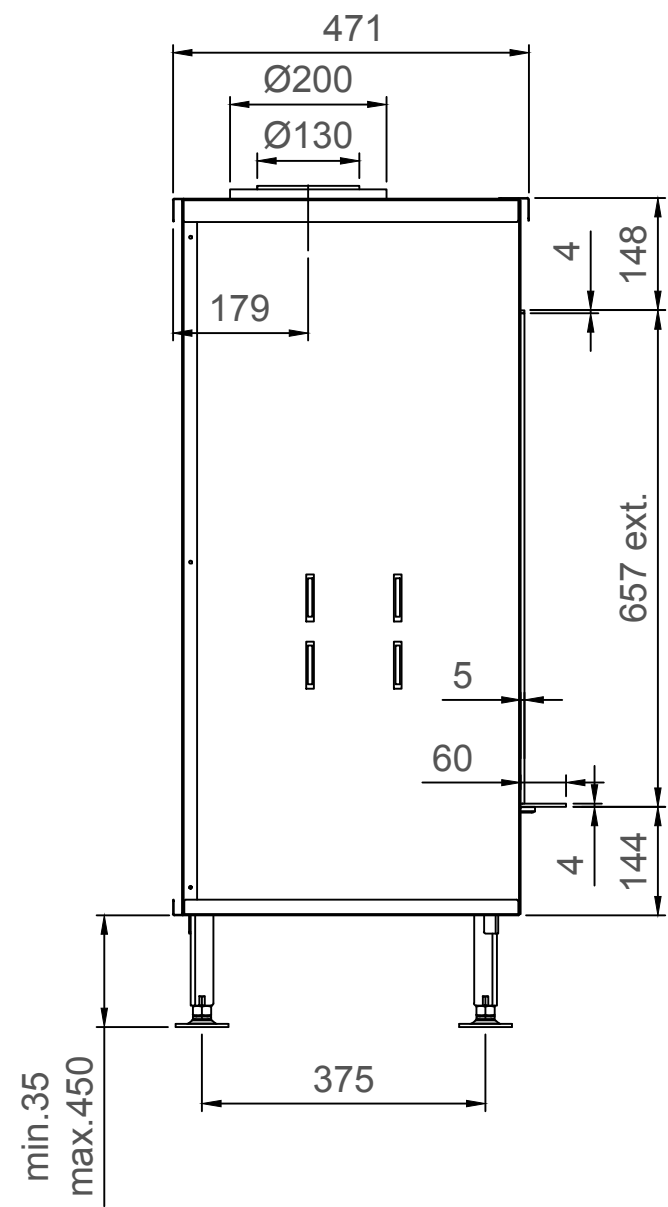

True Vision 850V - Type 1 - Coverframe

True Vision 850V - Type 2 - 30mm

True Vision 850V - Type 2 - 60mm

True Vision 850V - Type 2 - 90mm

True Vision 850V - Type 3 - 30mm

True Vision 850V - Type 3 - 60mm

True Vision 850V - Type 3 - 90mm

True Vision 850V - Type 4 - 30mm

True Vision 850V - Type 4 - 60mm

True Vision 850V - Type 4 - 90mm