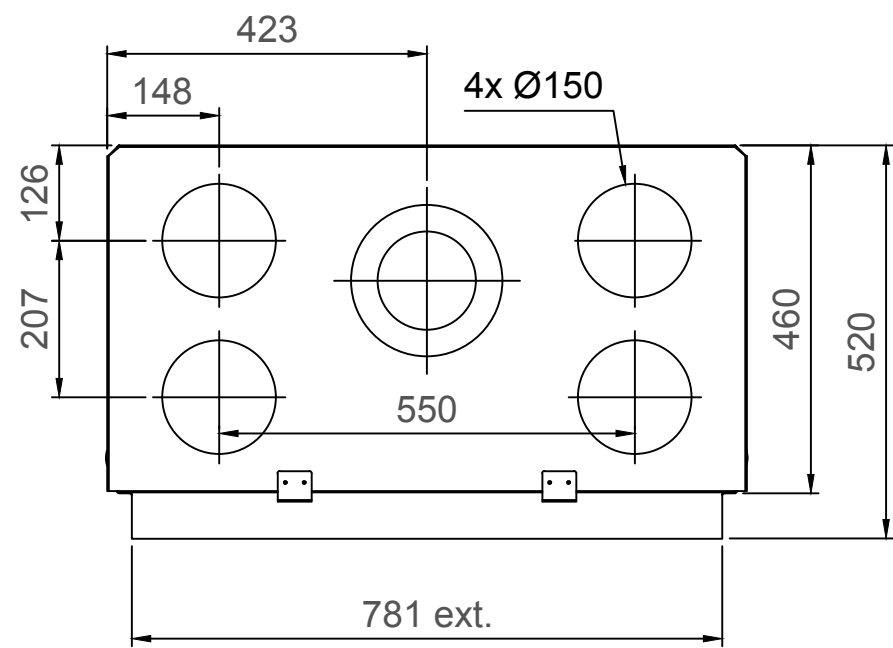

True Vision 850V - Type 1 - Coverframe

True Vision 850V - Type 2 - 30mm

True Vision 850V - Type 2 - 60mm

True Vision 850V - Type 2 - 90mm

True Vision 850V - Type 3 - 30mm

True Vision 850V - Type 3 - 60mm

True Vision 850V - Type 3 - 90mm

True Vision 850V - Type 4 - 30mm

True Vision 850V - Type 4 - 60mm

True Vision 850V - Type 4 - 90mm